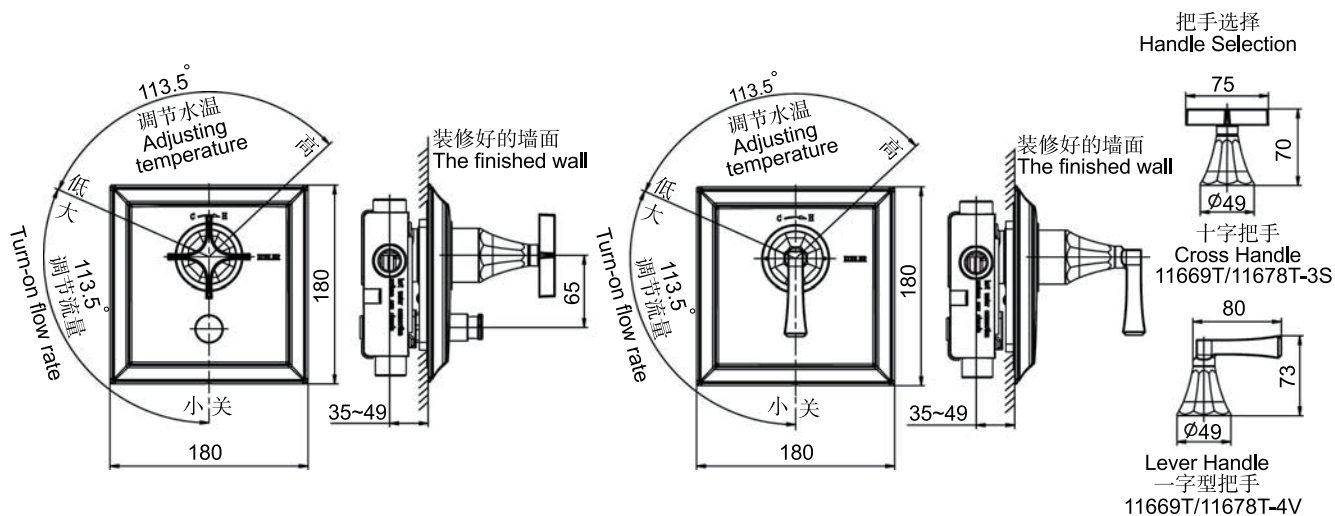

产品规格:

型号	把手	表面处理	备注
梅玛40mm入墙式花洒面板			
K-11678T-3S	十字型把手	抛光镀铬(-CP) 法兰金(-AF) 拉丝镀镍(-BN)	需另配11738T 40mm大流量入墙式 花洒阀芯-旋转开关
K-11678T-4V	杆型把手		
梅玛40mm入墙式浴缸花洒面板			
K-11669T-3S	十字型把手	抛光镀铬(-CP) 法兰金(-AF) 拉丝镀镍(-BN)	需另配11737T 40mm大流量入墙式 花洒阀芯-旋转开关
K-11669T-4V	杆型把手		

产品尺寸图: (单位:毫米)

K-11669T-3S/4V

K-11678T-3S/4V