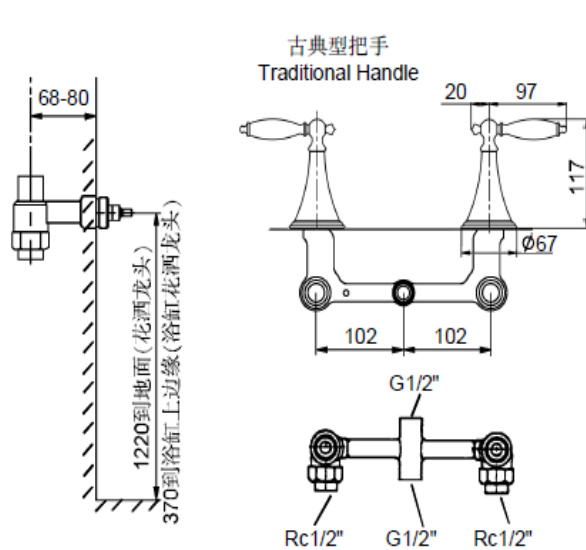

K-11649T-4M/K-11650T-4M

产品规格:

型号	把手	包括配件	表面处理
芬尼奥双把入墙式浴缸花洒阀芯及把手			
K-11649T-4M	古典型	阀芯、把手、分水器	抛光镀铬 (-CP) / 法兰金 (-AF) / 罗曼银 (-BN) / 香槟 (-SN)
芬尼奥双把入墙式花洒阀芯及把手			
K-11650T-4M	古典型	阀芯、把手	抛光镀铬 (-CP) / 法兰金 (-AF) / 罗曼银 (-BN) / 香槟 (-SN)

产品尺寸图: (单位: 毫米)

Reference Value
参考值

UNIT: mm
单位: 毫米

K-11649T-4M

K-11650T-4M