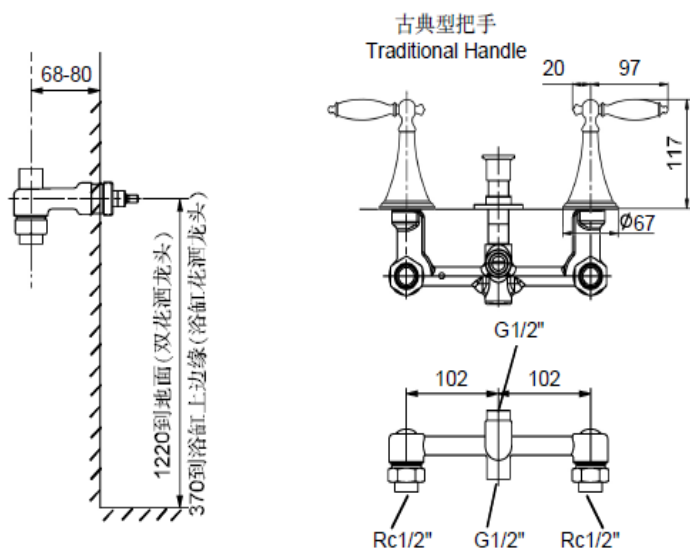

K-11649T-4M/K-11650T-4M

产品规格:

型号	把手	包括配件	表面处理
芬尼奥双把入墙式浴缸花洒阀芯及把手			
K-11649T-4M	古典型	阀芯、把手、分水器	抛光镀铬 (-CP) / 法兰金 (-AF) / 罗曼银 (-BN) / 香槟 (-SN)
芬尼奥双把入墙式花洒阀芯及把手			
K-11650T-4M	古典型	阀芯、把手	抛光镀铬 (-CP) / 法兰金 (-AF) / 罗曼银 (-BN) / 香槟 (-SN)

产品尺寸图: (单位: 毫米)

Reference Value
参考值

UNIT: mm
单位: 毫米

K-11649T-4M

K-11650T-4M