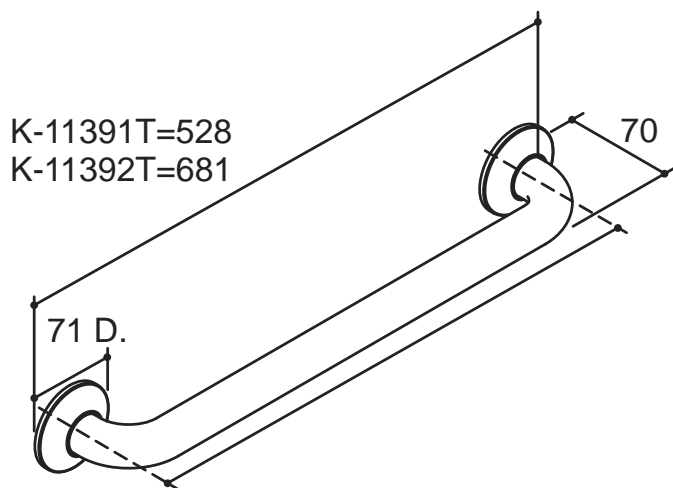

产品规格：

型号	品名	尺寸	表面处理
K-11391T	18"浴缸(安全)扶手	528 x 70 x 71 mm	不锈钢(-S)
K-11392T	24"浴缸(安全)扶手	681 x 70 x 71 mm	

产品尺寸图：(单位:毫米)

K-11391T/K-11392T