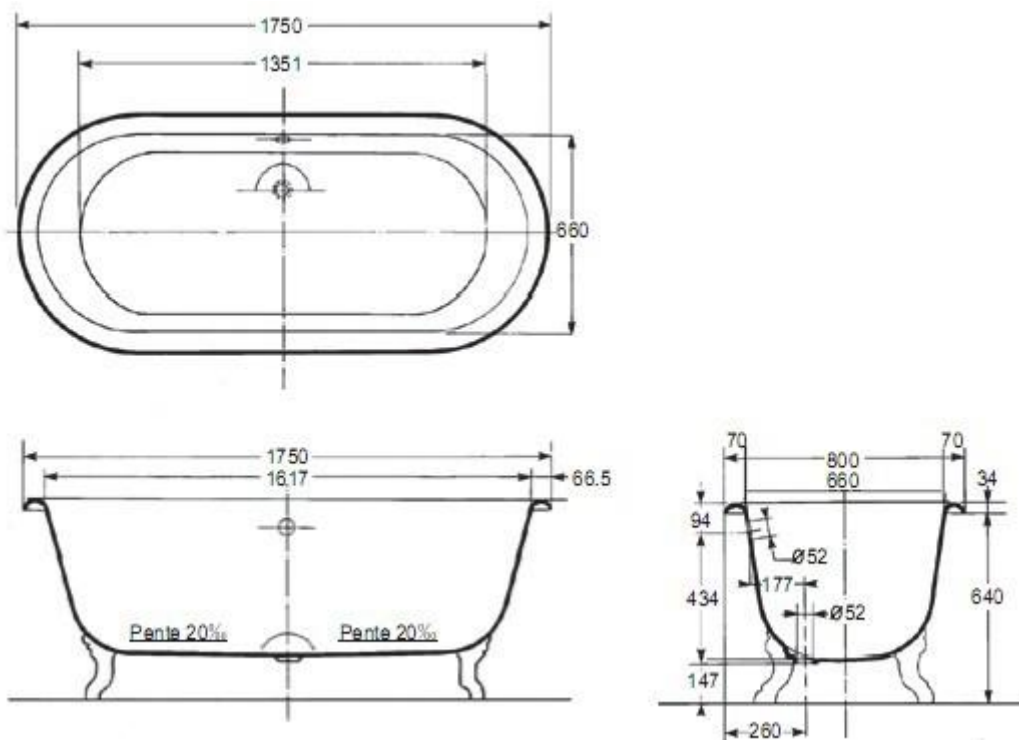

产品规格:

型号	K-11195T-O	K-11195T-RF	K-11195T-RK	K-11195T-RT
尺寸	1750*800*640mm			
顶部面积	1613*654 mm			
底部面积	1351*516mm			
深度(至溢水口)	433 mm			
满水容量	226 升(至溢水口)			
重量	154 公斤			
材料	科勒铸铁(外面白色)	科勒铸铁(外面红色)	科勒铸铁(外面绿色)	科勒铸铁(外面紫色)
安装方式	自由摆放式			
推荐配件				
浴缸脚	11194T-0 (四个一套)			
落水	18436T-CP/AF			
可选用配件				
龙头	K-351-4M-CP/K-128-CP 芬尼奥落地式缸边龙头 (抛光镀铬)			
备注	本产品只提供外面白色(O)外面红色(RF)外面绿色(RK)外面紫色(RT)			

产品尺寸图: (单位:毫米)

K-11195T