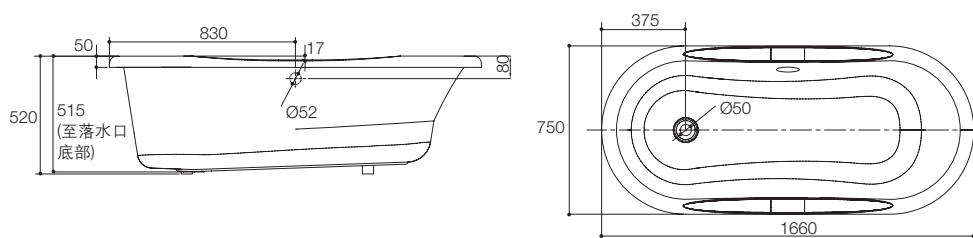

产品规格:

型号	K-11137T	参考页数
尺寸	1660 x 750 x 520 mm	
内部尺寸	顶边: 1531 x 603 mm 底边: 1293 x 434 mm	
满水容量	231升(至溢水口)	
重量	21公斤	
材料	高亮度亚克力	5.5
安装方式	嵌入式	
推荐配件		
不锈钢浴缸置物架	K-18438T-ST	
排水	K-17295T	
浴枕	K-1491T-7	
可选用配件		
龙头	挂墙式	
备注	本产品只提供白色(O)	

产品尺寸图:(单位:毫米)

K-11137T