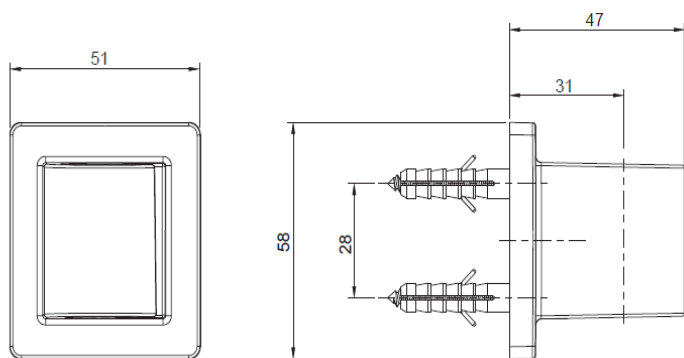

K-98347T

K-98348T

产品规格

型号	表面处理
现代型花洒托架	
K-98347T	CP抛光镀铬
现代型可调节花洒托架	
K-98348T	CP抛光镀铬

产品尺寸图：单位：（毫米）

98347T

98348T