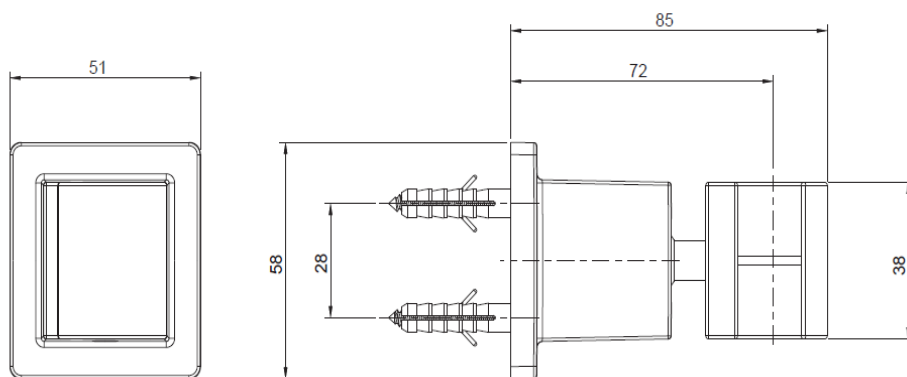

K-98347T

K-98348T

产品规格

型号	表面处理
现代型花洒托架	
K-98347T	CP抛光镀铬
现代型可调节花洒托架	
K-98348T	CP抛光镀铬

产品尺寸图：单位：（毫米）

98347T

98348T