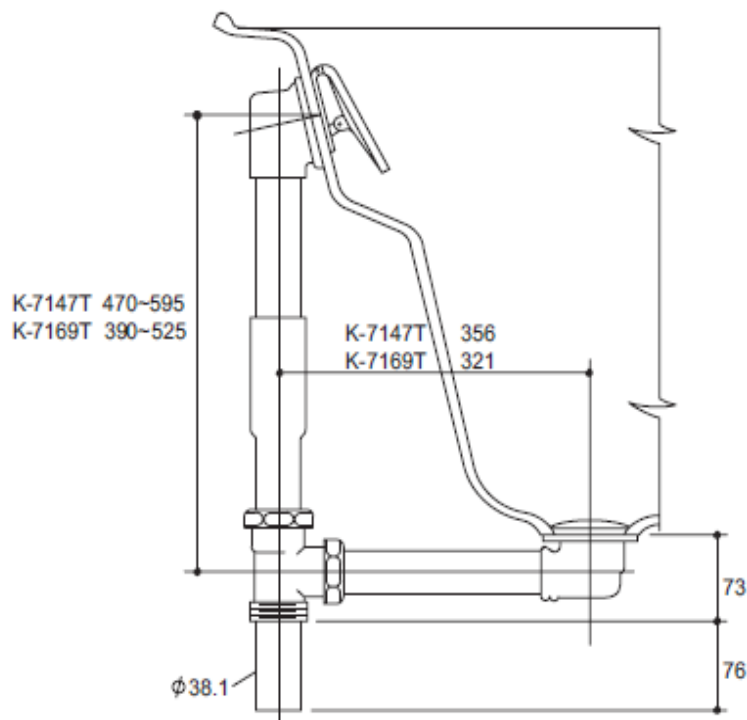

K-7147T

K-7169T

产品规格

型号	表面处理	说明
K-7147T	CP抛光镀铬	迪芙图5.5' 铸铁浴缸专配
K-7169T	CP抛光镀铬	迪芙图5' 和6' 铸铁浴缸专配

产品尺寸图：单位：（毫米）

Fig.#1
图1