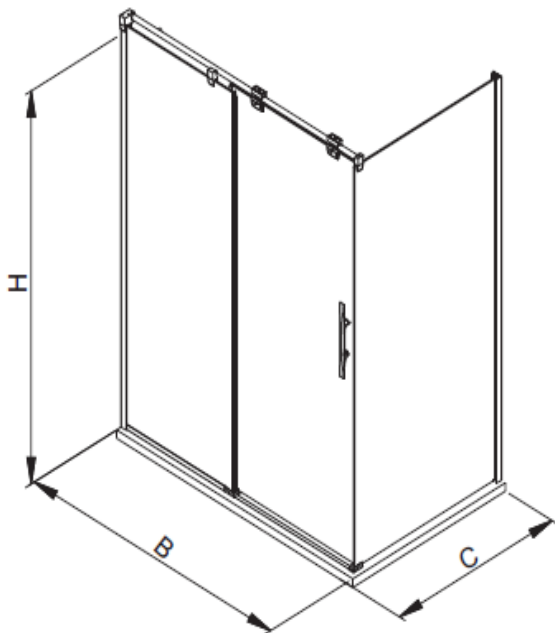

K-45805T

K-45808T

产品规格

| 型号 | 表面处理 | 说明 |
|----------|---------|---|
| K-45805T | SHP抛光亮银 | 正面宽：1200-1600mm 侧面宽：700-1100mm 高度：1850-2000mm 8mm钢化玻璃 |
| K-45808T | SHP抛光亮银 | 正面宽：1200-1600mm 侧面宽：700-1100mm 高度：1850-2000mm 10mm钢化玻璃 |

产品尺寸图：单位：（毫米）

Unit: mm
单位: 毫米

| SKU | B | C | H |
|----------|-----------|----------|-----------|
| K-45805T | 1200-1600 | 700-1100 | 1850-2000 |
| K-45808T | 1200-1600 | 700-1100 | 1850-2000 |