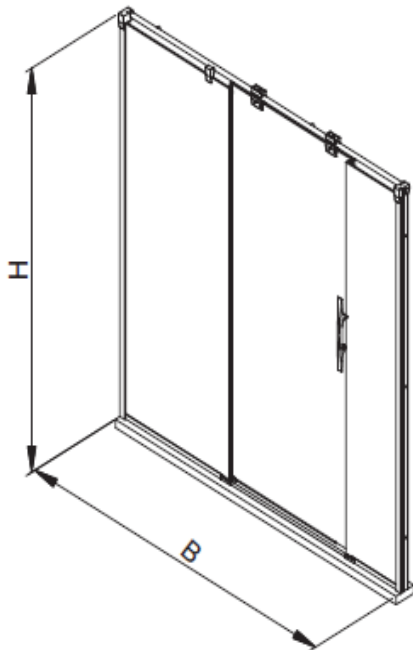

## 产品规格

型号	表面处理	说明
K-45804T	SHP抛光亮银	宽度：1500-2200mm 高度：1850-2000mm 8mm钢化玻璃
K-45807T	SHP抛光亮银	宽度：1500-2200mm 高度：1850-2000mm 10mm钢化玻璃

产品尺寸图：单位：（毫米）

Unit: mm  
单位：毫米

SKU	B	H
K-45804T	1500-2200	1850-2000
K-45807T		