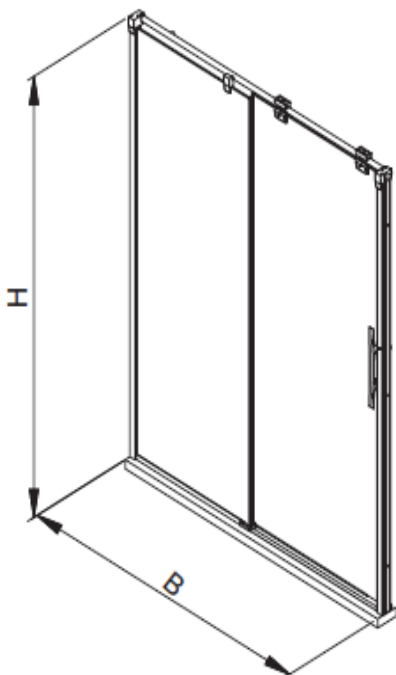

K-45803T

K-45806T

## 产品规格

型号	表面处理	说明
K-45803T	SHP抛光亮银	宽度：1100-1700mm 高度：1850-2000mm 8mm钢化玻璃
K-45806T	SHP抛光亮银	宽度：1100-1700mm 高度：1850-2000mm 10mm钢化玻璃

产品尺寸图：单位：（毫米）

Unit: mm  
单位：毫米

SKU	B	H
K-45803T	1200-1600	1850-2000
K-45806T		