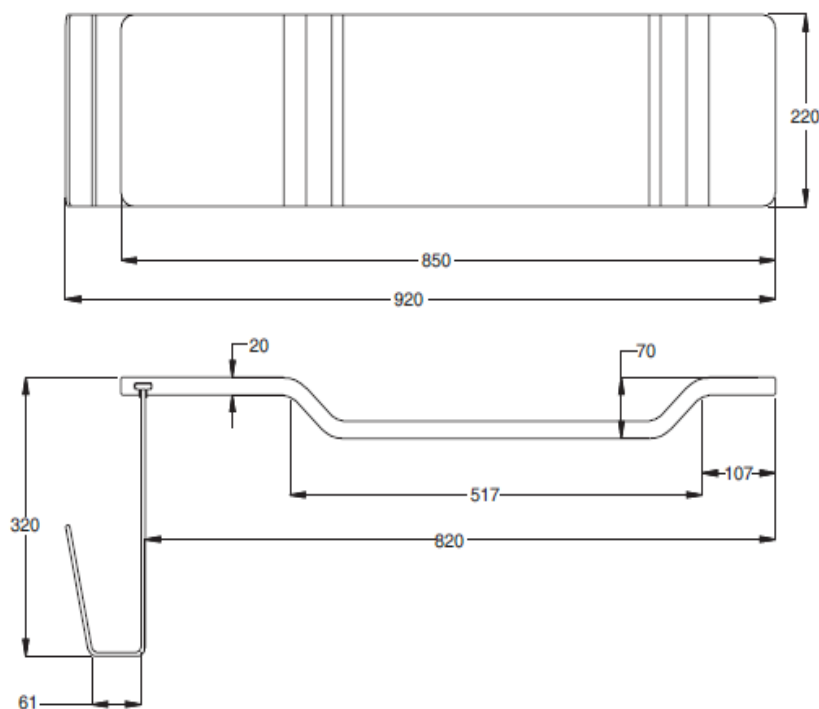

K-45607T

产品规格

型号	表面处理
K-45607T	F2黑棕色 270深柚木色

产品尺寸图：单位：（毫米）

Reference Value
参考值

Unit:mm
单位：毫米

科勒公司保留随时变更图中标示尺寸的权利，无需另行通知。
Kohler reserves the right to change marked dimensions without prior notice.