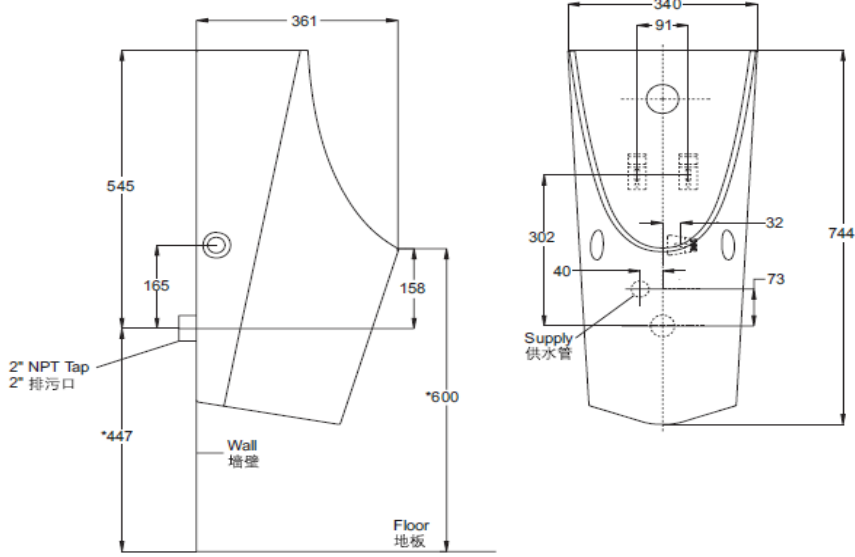

K-5888T-Y-0
K-5888T-YC05-0
K-5888T-W-0
K-5888T-WC05-0
K-5888T-0
K-5888T-C05-0

产品规格

型号	表面处理	说明
K-5888T-Y-0	0白色	0.5升冲水量 后接来水式小便器，自动感应直冲水，包括内装式电池的电子感应冲水阀，挂钩，进出水配件及落水
K-5888T-YC05-0	0白色	0.5升冲水量 后接来水式小便器，自动感应直冲水，包括内装式使用交流电的电子感应冲水阀，挂钩，进出水配件及落水
K-5888T-W-0	0白色	1升冲水量 后接来水式小便器，自动感应直冲水，包括内装式电池的电子感应冲水阀，挂钩，进出水配件及落水
K-5888T-WC05-0	0白色	1升冲水量 后接来水式小便器，自动感应直冲水，包括内装式使用交流电的电子感应冲水阀，挂钩，进出水配件及落水
K-5888T-0	0白色	3升冲水量 后接来水式小便器，自动感应直冲水，包括内装式电池的电子感应冲水阀，挂钩，进出水配件及落水
K-5888T-C05-0	0白色	3升冲水量 后接来水式小便器，自动感应直冲水，包括内装式使用交流电的电子感应冲水阀，挂钩，进出水配件及落水

产品尺寸图：单位：（毫米）

Reference Value
参考值

Unit:mm
单位:毫米

* Recommended dimensions for installation only, please adjust according to actual situation.

* 仅为建议安装尺寸, 客户可根据实际情况调整。

科勒公司保留随时变更图中标示尺寸的权利, 无需另行通知。
Kohler reserves the right to change marked dimensions without prior notice.