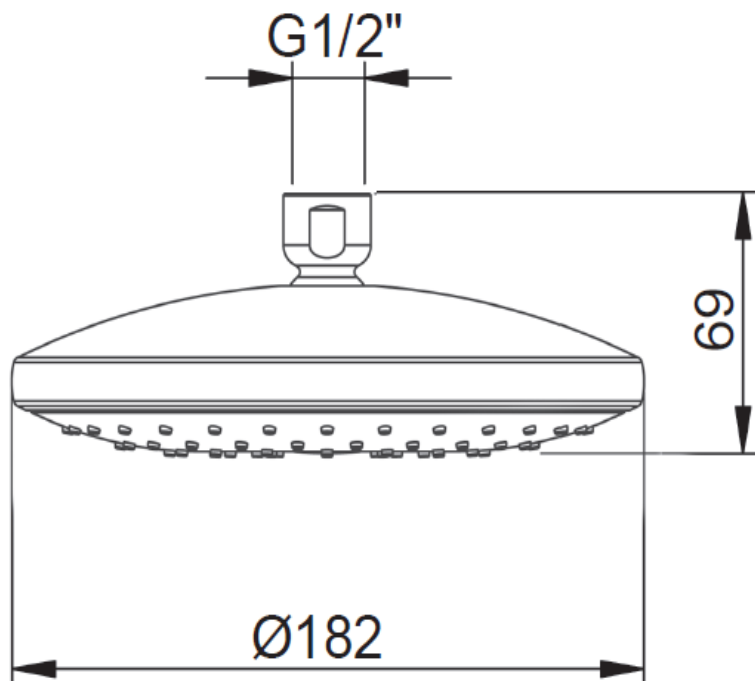

产品规格

| 型号 | 表面处理 |
|-----------|--------|
| 沁雨随心雨头顶花洒 | |
| K-15343T | CP抛光镀铬 |
| | AF法兰金 |
| | SN香槟金 |
| | BN罗曼银 |

产品尺寸图：单位：（毫米）

15343T