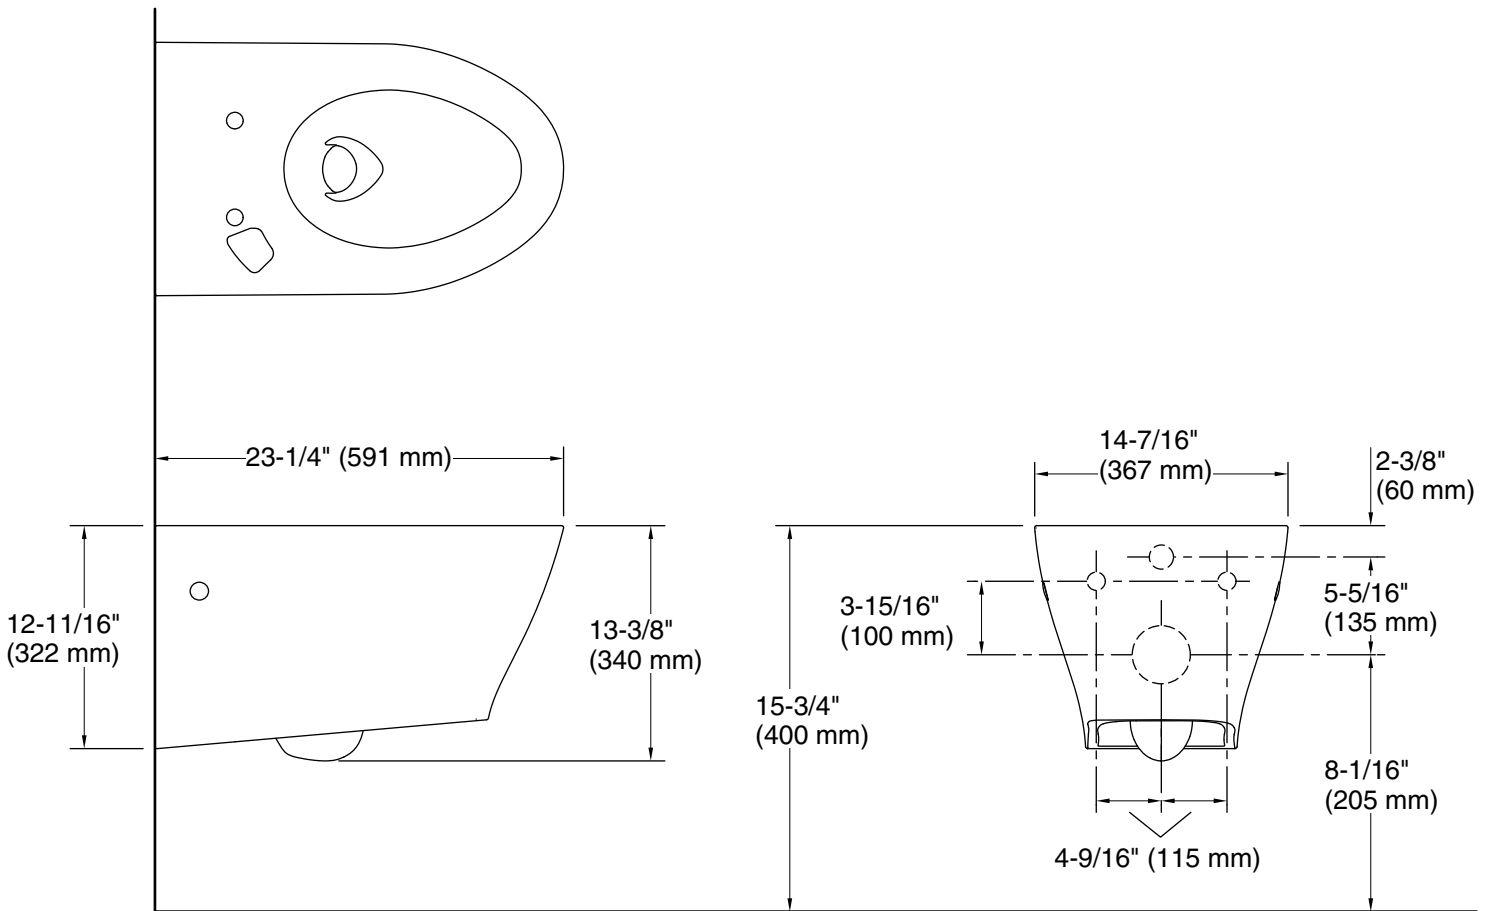

K-32766T-NSHC-0 K-34034T-HC-0 K-32789T-RUWP-NA	REACH CURV WH TOILET HC W/O ST (HT110H) REACH CURV WH BOWL HC W/O ST HT110H PNE IWT HC W/F (REACH CURV WH HC)	绮尚挂墙式座便器 (适配C3智能盖板组合版, 海德丽110H气动水箱) 绮尚挂墙式座便器缸体 (组合版) 海德丽110H气动入墙式隐藏水箱, 3.0/4.5升 (绮尚挂墙组合版)
K-25454T-NSHC-0 K-34034T-HC-0 K-25440T-RUWP-NA	REACH CURV WH TOILET HC W/O ST (HT201H P) REACH CURV WH BOWL HC W/O ST HT201H PNE IWT HC W/F (REACH CURV WH HC)	绮尚挂墙式座便器 (适配C3智能盖板组合版, 海德丽201H气动水箱) 绮尚挂墙式座便器缸体 (组合版) 海德丽201H气动入墙式隐藏水箱, 3.0/4.5升 (绮尚挂墙组合版)
K-40864T-NSHC-0 K-34034T-HC-0 K-40837T-RUWP-NA K-38774T-BL	REACH CURV WH TOILET HC (INTELUX) REACH CURV WH BOWL HC W/O ST INTELUX IN-WALL TANK (REACH CURV HC) INTELUX IN-WALL TANK GLASS, BL	绮尚挂墙式座便器 (适配C3智能盖板组合版, 英拓思水箱, 3.0/4.5升) 绮尚挂墙式座便器缸体 (组合版) 英拓思入墙式隐藏水箱, 3.0/4.5升 (绮尚挂墙组合版) (不含玻璃) 英拓思入墙式隐藏水箱玻璃, 黑色
K-40864T-NSHC-0 K-34034T-HC-0 K-40841T-RUWP-NA K-38775T-BL	REACH CURV WH TOILET HC (INTELUX P) REACH CURV WH BOWL HC W/O ST INTELUX IWT PREMIUM (REACH CURV HC) INTELUX IN-WALL TANK PREMIUM GLASS, BL	绮尚挂墙式座便器 (适配C3智能盖板组合版, 英拓思水箱E洁版, 3.0/4.5升) 绮尚挂墙式座便器缸体 (组合版) 英拓思入墙式隐藏水箱E洁版, 3.0/4.5升 (绮尚挂墙组合版) (不含玻璃) 英拓思入墙式隐藏水箱玻璃E洁版, 黑色