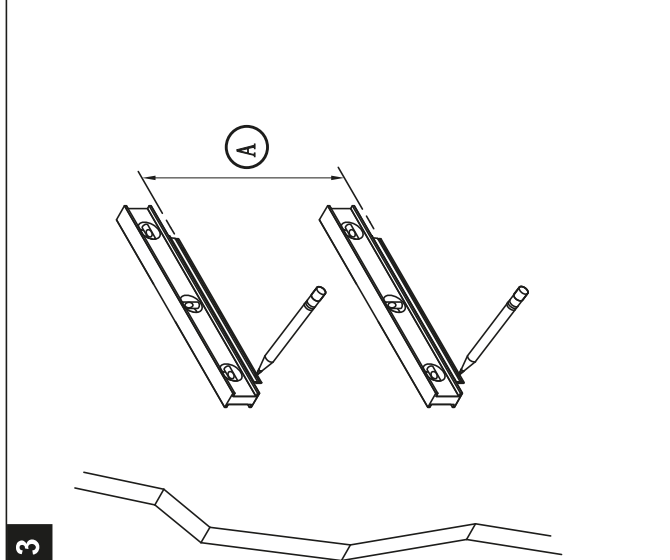

1534025-12

记录您的型号:

Record your model number: _____

遵守所有当地管路安装及建筑条例。

本产品符合 GB 24977-2010。

您的产品可能与图示不同。安装步骤相同。

1A. 6 mm 钻头

2A. 需要 3" (76 mm) 间隙。

3A. 验证顶部和底部安装杆上孔到孔之间的距离测量值。标记安装杆孔位。

K-31364T: A = 23-1/4" (590 mm)

K-31366T: A = 15-13/16" (402 mm)

K-31370T: A = 19-11/16" (500 mm)

K-31371T: A = 22-7/8" (580 mm)

4A. 钻头直径 6 mm 的孔。

5A. 安装墙锚。

6A. 使用配件包内的螺丝将安装杆固定在墙壁上。

7A. 将镜子挂架放置在墙壁安装杆上安装镜子。确认镜子挂架固定在墙壁安装杆上。

如需帮助, 请联系我们的客户服务中心。

- 泰国: callcenterthailand@kohler.com, +(66) 2700-9299
- 澳大利亚: 1800 KOHLER (1800-564-537)
- 新西兰: 0800-564-537
- 中国大陆: +(86) 800-820-2628, +(86) 400-820-2628
- 中国香港、中国澳门、中国台湾: +(852) 3125-7728
- 文莱、关岛、印度尼西亚、日本、马来西亚、蒙古、菲律宾、新加坡、韩国、越南: +(86) 21-2606-2572

本产品支持**科勒®水暖产品三年有限质保**, 详见包装所附的《合格证》。

2

1

4

3