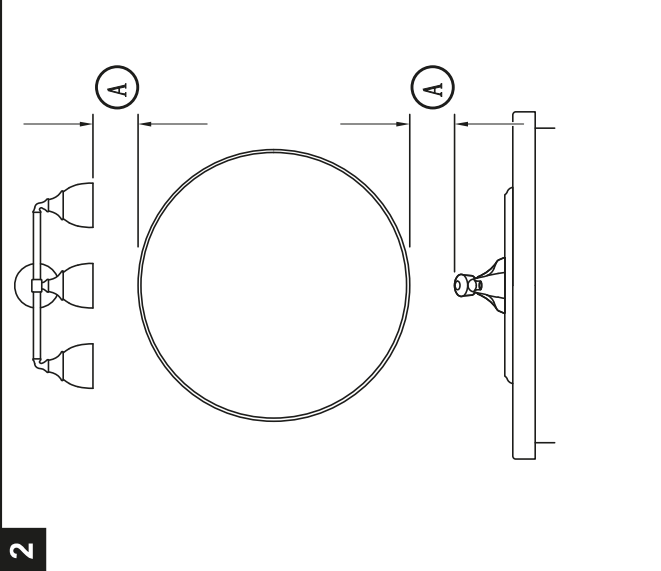

1534025-12

记录您的型号:

Record your model number: _____

遵守所有当地管路安装及建筑条例。

本产品符合 GB 24977-2010。

您的产品可能与图示不同。安装步骤相同。

1A. 6 mm 钻头

2A. 需要 3" (76 mm) 间隙。

3A. 验证顶部和底部安装杆上孔到孔之间的距离测量值。标记安装杆孔位。

K-31364T: A = 23-1/4" (590 mm)

K-31366T: A = 15-13/16" (402 mm)

K-31370T: A = 19-11/16" (500 mm)

K-31371T: A = 22-7/8" (580 mm)

4A. 钻头直径 6 mm 的孔。

5A. 安装墙锚。

6A. 使用配件包内的螺丝将安装杆固定在墙壁上。

7A. 将镜子挂架放置在墙壁安装杆上安装镜子。确认镜子挂架固定在墙壁安装杆上。

如需帮助, 请联系我们的客户服务中心。

- 泰国: callcenterthailand@kohler.com, +(66) 2700-9299
- 澳大利亚: 1800 KOHLER (1800-564-537)
- 新西兰: 0800-564-537
- 中国大陆: +(86) 800-820-2628, +(86) 400-820-2628
- 中国香港、中国澳门、中国台湾: +(852) 3125-7728
- 文莱、关岛、印度尼西亚、日本、马来西亚、蒙古、菲律宾、新加坡、韩国、越南: +(86) 21-2606-2572

本产品支持**科勒®水暖产品三年有限质保**, 详见包装所附的《合格证》。

2

1

4

3