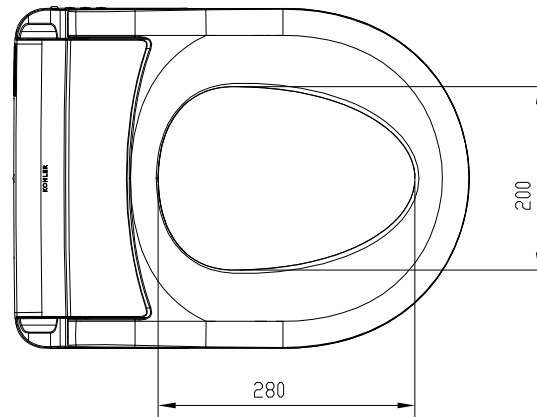

安装尺寸 MOUNTING DIMENSIONS (L₀, L₁, L₂)

| 系列 / SERIES | 中心距 L ₀ | 距前端距离 L ₁ / L ₂ |
|-------------|--------------------|---------------------------------------|
| Round | 140mm | 459mm~493mm |

Blade II 系列-Round 形状尺寸

SIZE A2

MODEL NAME :