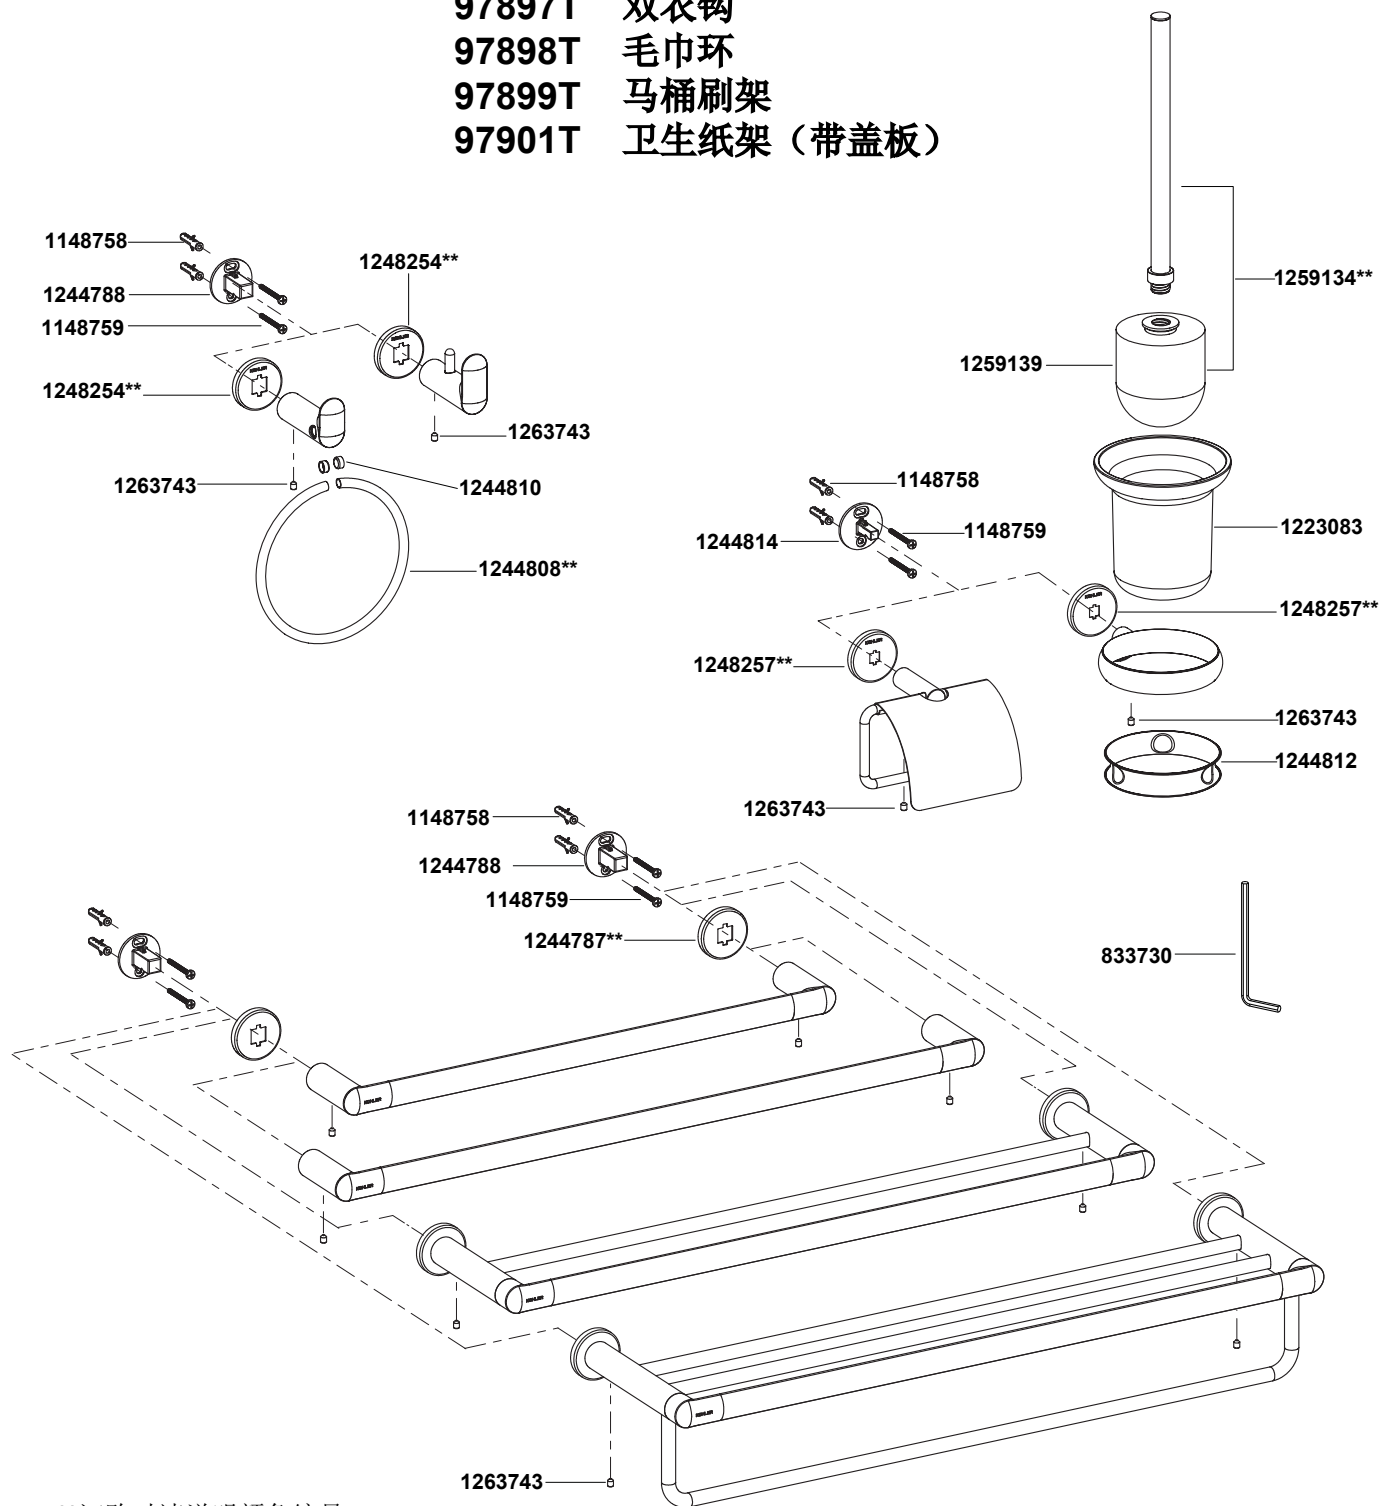

如何安装马桶刷架

将装饰盖(13)滑入到底座上，保持装饰盖上的两个缺口铅垂，且装饰盖上的“KOHLER”标朝上。将马桶刷托架组件(14)的连接杆装到底座上，保持连接杆的螺钉孔向下。用六角扳手(5)锁紧螺钉(4)，固定马桶刷托架组件。

将刷杯(15)装入到马桶刷托架上，并将马桶刷(16)装入到刷杯中。根据需要可将马桶刷取出使用，然后将马桶刷装入到刷杯中。

如何安装带盖卫生纸架

将装饰盖(13)滑入到底座上，保持装饰盖上的两个缺口铅垂，且装饰盖上的“KOHLER”标朝上。将带盖卫生纸架组件(17)的连接杆装到底座上，保持连接杆的螺钉孔向下。用六角扳手(5)锁紧螺钉(4)，固定带盖卫生纸架组件。

将装饰盖(6)滑入到底座上，保持装饰盖上的两个缺口铅垂。将毛巾杆组件(7)的连接杆装到底座上，保持连接杆的螺钉孔向下。用六角扳手(5)锁紧螺钉(4)，固定毛巾杆组件。

如何安装双层毛巾杆

将双层毛巾杆组件(8)的连接杆装到底座上，保持连接杆的螺钉孔向下。用六角扳手(5)锁紧螺钉(4)，固定双层毛巾杆组件。

如何安装双层浴巾架

将双层浴巾架组件(9)的连接杆装到底座上，保持连接杆的螺钉孔向下。用六角扳手(5)锁紧螺钉(4)，固定双层浴巾架组件。

如何安装双衣钩

将装饰盖(10)滑入到底座上，保持装饰盖上的两个缺口铅垂，且装饰盖上的“KOHLER”标朝上。将双衣钩组件(11)的连接杆装到底座上，保持连接杆的螺钉孔向下。用六角扳手(5)锁紧螺钉(4)，固定双衣钩组件。

如何安装毛巾环

将装饰盖(10)滑入到底座上，保持装饰盖上的两个缺口铅垂，且装饰盖上的“KOHLER”标朝上。将毛巾环组件(12)的连接杆装到底座上，保持连接杆的螺钉孔向下。用六角扳手(5)锁紧螺钉(4)，固定毛巾环组件。

- 97878T 18"毛巾杆
- 97882T 24"毛巾杆
- 97890T 24"双层毛巾杆
- 97896T 24"双层浴巾架
- 97897T 双衣钩
- 97898T 毛巾环
- 97899T 马桶刷架
- 97901T 卫生纸架 (带盖板)

**订购时请说明颜色编号

注意: 除中国外, 其他亚太区订购服务零件时请在前面加SP(即SPxxxxxx**).