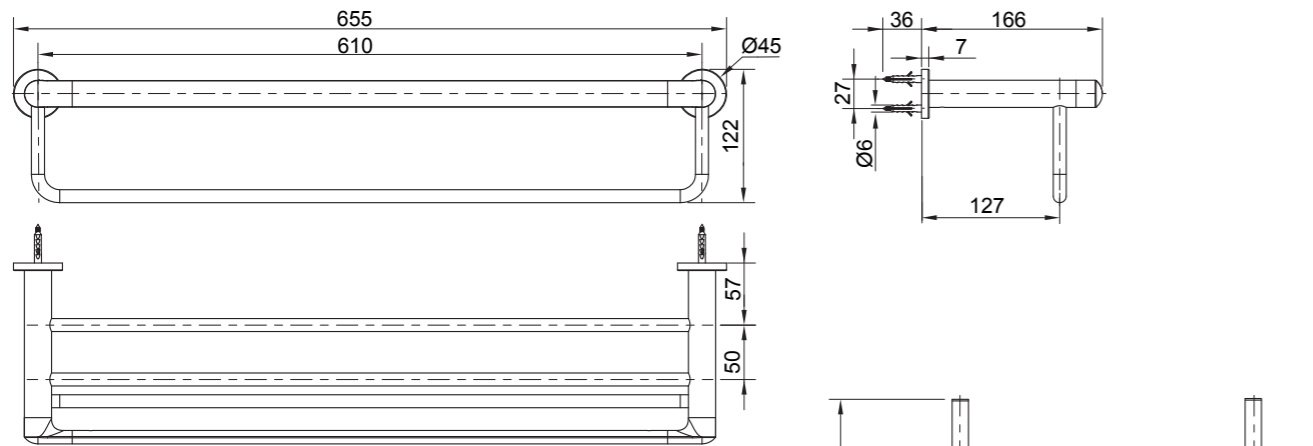

注意事项：

本产品为水泥墙面安装或木墙面安装。若安装在其他表面可能影响产品性能。

危险警告：(人身伤害)

本产品不能作为扶手等支撑物使用，请勿将产品安装在可能被误认为扶手等支撑物的位置。

安装尺寸

97890T

97896T

97901T