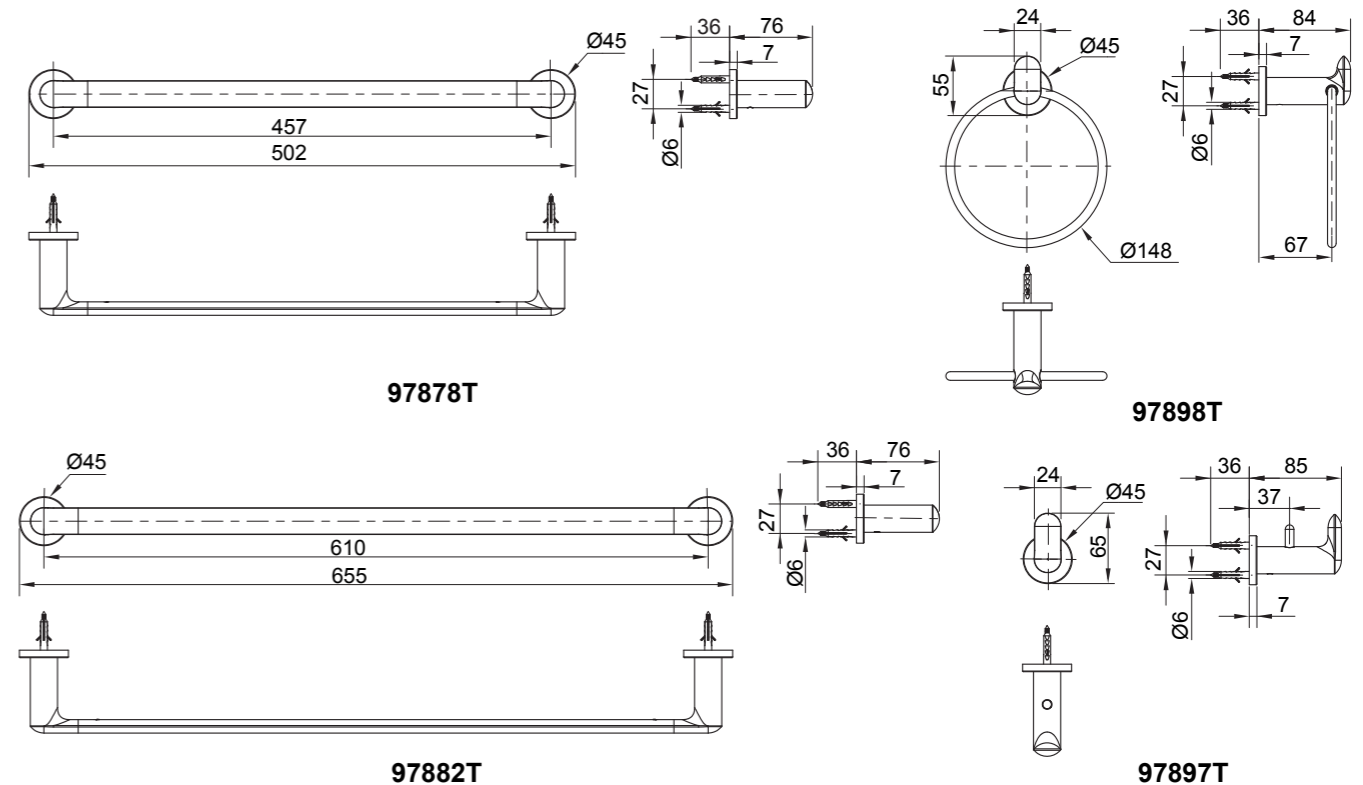

如何安装马桶刷架

将装饰盖(13)滑入到底座上，保持装饰盖上的两个缺口铅垂，且装饰盖上的“KOHLER”标朝上。将马桶刷托架组件(14)的连接杆装到底座上，保持连接杆的螺钉孔向下。用六角扳手(5)锁紧螺钉(4)，固定马桶刷托架组件。

将刷杯(15)装入到马桶刷托架上，并将马桶刷(16)装入到刷杯中。根据需要可将马桶刷取出使用，然后将马桶刷装入到刷杯中。

如何安装带盖卫生纸架

将装饰盖(13)滑入到底座上，保持装饰盖上的两个缺口铅垂，且装饰盖上的“KOHLER”标朝上。将带盖卫生纸架组件(17)的连接杆装到底座上，保持连接杆的螺钉孔向下。用六角扳手(5)锁紧螺钉(4)，固定带盖卫生纸架组件。

珂美
KUMIN

97878T	18"毛巾杆
97882T	24"毛巾杆
97890T	24"双层毛巾杆
97896T	24"双层浴巾架
97897T	双衣钩
97898T	毛巾环
97899T	马桶刷架
97901T	卫生纸架（带盖板）

安装之前

所有的资料是按最新出版的产品资料编写而成。科勒公司保留任何时候不经通知即可改变产品特性、包装或产品可供类型的权利。

说明书包括重要的安装、保养及清洁方面的内容，请把这些资料交给用户阅读。

注意事项：

本产品为水泥墙面安装或木墙面安装。若安装在其他表面可能影响产品性能。

危险警告：(人身伤害)

本产品不能作为扶手等支撑物使用，请勿将产品安装在可能被误认为扶手等支撑物的位置。

安装尺寸

97890T

97896T

97901T