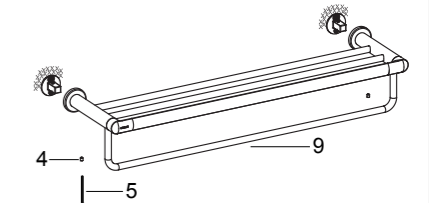

将装饰盖(6)滑入到底座上，保持装饰盖上的两个缺口铅垂。将毛巾杆组件(7)的连接杆装到底座上，保持连接杆的螺钉孔向下。用六角扳手(5)锁紧螺钉(4)，固定毛巾杆组件。

如何安装双层毛巾杆

将双层毛巾杆组件(8)的连接杆装到底座上，保持连接杆的螺钉孔向下。用六角扳手(5)锁紧螺钉(4)，固定双层毛巾杆组件。

如何安装双层浴巾架

将双层浴巾架组件(9)的连接杆装到底座上，保持连接杆的螺钉孔向下。用六角扳手(5)锁紧螺钉(4)，固定双层浴巾架组件。

如何安装双衣钩

将装饰盖(10)滑入到底座上，保持装饰盖上的两个缺口铅垂，且装饰盖上的“KOHLER”标朝上。将双衣钩组件(11)的连接杆装到底座上，保持连接杆的螺钉孔向下。用六角扳手(5)锁紧螺钉(4)，固定双衣钩组件。

如何安装毛巾环

将装饰盖(10)滑入到底座上，保持装饰盖上的两个缺口铅垂，且装饰盖上的“KOHLER”标朝上。将毛巾环组件(12)的连接杆装到底座上，保持连接杆的螺钉孔向下。用六角扳手(5)锁紧螺钉(4)，固定毛巾环组件。