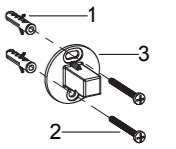

在垂直面的墙壁上，选择一个合适的位置用于安装底座。

如图Fig 2所示，在墙壁上标记胀塞(1)安装孔位置，确保底座(3)两安装孔铅垂。根据胀塞直径钻孔。

仅用于97897T/97898T/97899T/97901T

Fig 2

对于所有产品

如图Fig 3所示，将胀塞(1)塞入孔中，保持底座大安装孔在上，小安装孔在下，两螺钉孔铅垂，用自攻钉(2)固定底座(3)。

Fig 3

如何安装毛巾杆

将装饰盖(6)滑入到底座上，保持装饰盖上的两个缺口铅垂。将毛巾杆组件(7)的连接杆装到底座上，保持连接杆的螺钉孔向下。用六角扳手(5)锁紧螺钉(4)，固定毛巾杆组件。

如何安装双层毛巾杆

将双层毛巾杆组件(8)的连接杆装到底座上，保持连接杆的螺钉孔向下。用六角扳手(5)锁紧螺钉(4)，固定双层毛巾杆组件。

如何安装双层浴巾架

将双层浴巾架组件(9)的连接杆装到底座上，保持连接杆的螺钉孔向下。用六角扳手(5)锁紧螺钉(4)，固定双层浴巾架组件。