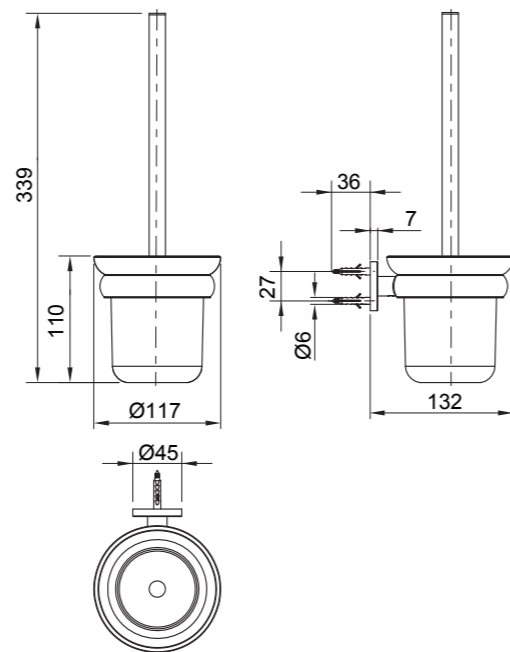

如何安装马桶刷架

将装饰盖(13)滑入到底座上，保持装饰盖上的两个缺口铅垂，且装饰盖上的“KOHLER”标朝上。将马桶刷托架组件(14)的连接杆装到底座上，保持连接杆的螺钉孔向下。用六角扳手(5)锁紧螺钉(4)，固定马桶刷托架组件。

将刷杯(15)装入到马桶刷托架上，并将马桶刷(16)装入到刷杯中。根据需要可将马桶刷取出使用，然后将马桶刷装入到刷杯中。

如何安装带盖卫生纸架

将装饰盖(13)滑入到底座上，保持装饰盖上的两个缺口铅垂，且装饰盖上的“KOHLER”标朝上。将带盖卫生纸架组件(17)的连接杆装到底座上，保持连接杆的螺钉孔向下。用六角扳手(5)锁紧螺钉(4)，固定带盖卫生纸架组件。

注意事项：

本产品为水泥墙面安装或木墙面安装。若安装在其他表面可能影响产品性能。

危险警告：(人身伤害)

本产品不能作为扶手等支撑物使用，请勿将产品安装在可能被误认为扶手等支撑物的位置。

安装尺寸

97890T

97896T

97901T