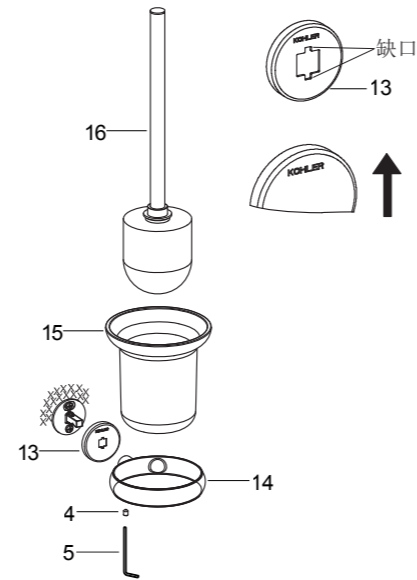

如何安装马桶刷架

将装饰盖(13)滑入到底座上，保持装饰盖上的两个缺口铅垂，且装饰盖上的“KOHLER”标朝上。将马桶刷托架组件(14)的连接杆装到底座上，保持连接杆的螺钉孔向下。用六角扳手(5)锁紧螺钉(4)，固定马桶刷托架组件。

将刷杯(15)装入到马桶刷托架上，并将马桶刷(16)装入到刷杯中。根据需要可将马桶刷取出使用，然后将马桶刷装入到刷杯中。

如何安装带盖卫生纸架

将装饰盖(13)滑入到底座上，保持装饰盖上的两个缺口铅垂，且装饰盖上的“KOHLER”标朝上。将带盖卫生纸架组件(17)的连接杆装到底座上，保持连接杆的螺钉孔向下。用六角扳手(5)锁紧螺钉(4)，固定带盖卫生纸架组件。

安装结果检查

检查并确保所有连接处已锁紧。

检查并确保所有六角螺钉竖直向下。

清洗说明

适用于所有加工处理过的表面：以中性肥皂水清洗镀层表面，再以干净的软布彻底擦干整个表面，许多清洁剂，比如氨水、去污粉及洁厕灵等，会对电镀表面造成伤害，切忌使用。

有磨损性的清洁用具或清洁剂也不可适用于科勒牌的水龙头及其配件上。

KOHLER®

浴室配件 安装说明书

珂美
KUMIN

97878T	18"毛巾杆
97882T	24"毛巾杆
97890T	24"双层毛巾杆
97896T	24"双层浴巾架
97897T	双衣钩
97898T	毛巾环
97899T	马桶刷架
97901T	卫生纸架（带盖板）

安装之前

所有的资料是按最新出版的产品资料编写而成。科勒公司保留任何时候不经通知即可改变产品特性、包装或产品可供类型的权利。

说明书包括重要的安装、保养及清洁方面的内容，请把这些资料交给用户阅读。

如何安装双衣钩

将装饰盖(10)滑入到底座上，保持装饰盖上的两个缺口铅垂，且装饰盖上的“KOHLER”标朝上。将双衣钩组件(11)的连接杆装到底座上，保持连接杆的螺钉孔向下。用六角扳手(5)锁紧螺钉(4)，固定双衣钩组件。

如何安装毛巾环

将装饰盖(10)滑入到底座上，保持装饰盖上的两个缺口铅垂，且装饰盖上的“KOHLER”标朝上。将毛巾环组件(12)的连接杆装到底座上，保持连接杆的螺钉孔向下。用六角扳手(5)锁紧螺钉(4)，固定毛巾环组件。