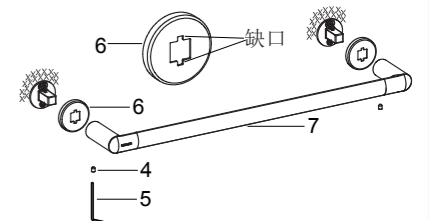

在垂直面的墙壁上，选择一个合适的位置用于安装底座。

如图Fig 2所示，在墙壁上标记胀塞(1)安装孔位置，确保底座(3)两安装孔铅垂。根据胀塞直径钻孔。

仅用于97897T/97898T/97899T/97901T

Fig 2

对于所有产品

如图Fig 3所示，将胀塞(1)塞入孔中，保持底座大安装孔在上，小安装孔在下，两螺钉孔铅垂，用自攻钉(2)固定底座(3)。

Fig 3

如何安装毛巾杆

将装饰盖(6)滑入到底座上，保持装饰盖上的两个缺口铅垂。将毛巾杆组件(7)的连接杆装到底座上，保持连接杆的螺钉孔向下。用六角扳手(5)锁紧螺钉(4)，固定毛巾杆组件。

如何安装双层毛巾杆

将双层毛巾杆组件(8)的连接杆装到底座上，保持连接杆的螺钉孔向下。用六角扳手(5)锁紧螺钉(4)，固定双层毛巾杆组件。

如何安装双层浴巾架

将双层浴巾架组件(9)的连接杆装到底座上，保持连接杆的螺钉孔向下。用六角扳手(5)锁紧螺钉(4)，固定双层浴巾架组件。