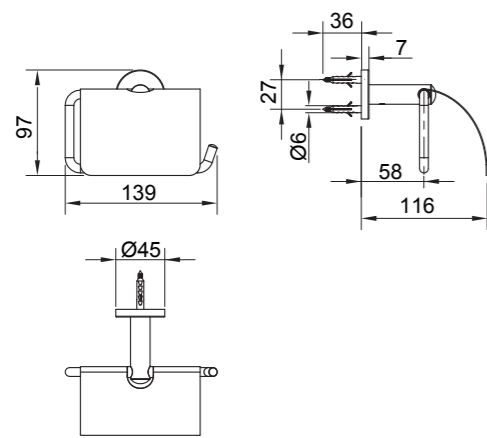

注意事项：

本产品为水泥墙面安装或木墙面安装。若安装在其他表面可能影响产品性能。

危险警告：(人身伤害)

本产品不能作为扶手等支撑物使用，请勿将产品安装在可能被误认为扶手等支撑物的位置。

安装尺寸

97890T

97896T

97901T