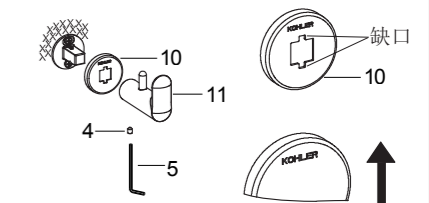

如何安装双衣钩

将装饰盖(10)滑入到底座上，保持装饰盖上的两个缺口铅垂，且装饰盖上的“KOHLER”标朝上。将双衣钩组件(11)的连接杆装到底座上，保持连接杆的螺钉孔向下。用六角扳手(5)锁紧螺钉(4)，固定双衣钩组件。