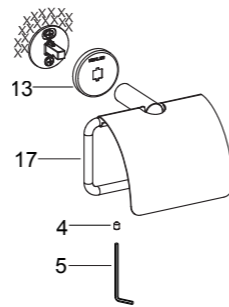

如何安装马桶刷架

将装饰盖(13)滑入到底座上，保持装饰盖上的两个缺口铅垂，且装饰盖上的“KOHLER”标朝上。将马桶刷托架组件(14)的连接杆装到底座上，保持连接杆的螺钉孔向下。用六角扳手(5)锁紧螺钉(4)，固定马桶刷托架组件。

将刷杯(15)装入到马桶刷托架上，并将马桶刷(16)装入到刷杯中。根据需要可将马桶刷取出使用，然后将马桶刷装入到刷杯中。

如何安装带盖卫生纸架

将装饰盖(13)滑入到底座上，保持装饰盖上的两个缺口铅垂，且装饰盖上的“KOHLER”标朝上。将带盖卫生纸架组件(17)的连接杆装到底座上，保持连接杆的螺钉孔向下。用六角扳手(5)锁紧螺钉(4)，固定带盖卫生纸架组件。

将装饰盖(6)滑入到底座上，保持装饰盖上的两个缺口铅垂。将毛巾杆组件(7)的连接杆装到底座上，保持连接杆的螺钉孔向下。用六角扳手(5)锁紧螺钉(4)，固定毛巾杆组件。

如何安装双层毛巾杆

将双层毛巾杆组件(8)的连接杆装到底座上，保持连接杆的螺钉孔向下。用六角扳手(5)锁紧螺钉(4)，固定双层毛巾杆组件。

如何安装双层浴巾架

将双层浴巾架组件(9)的连接杆装到底座上，保持连接杆的螺钉孔向下。用六角扳手(5)锁紧螺钉(4)，固定双层浴巾架组件。

如何安装双衣钩

将装饰盖(10)滑入到底座上，保持装饰盖上的两个缺口铅垂，且装饰盖上的“KOHLER”标朝上。将双衣钩组件(11)的连接杆装到底座上，保持连接杆的螺钉孔向下。用六角扳手(5)锁紧螺钉(4)，固定双衣钩组件。

如何安装毛巾环

将装饰盖(10)滑入到底座上，保持装饰盖上的两个缺口铅垂，且装饰盖上的“KOHLER”标朝上。将毛巾环组件(12)的连接杆装到底座上，保持连接杆的螺钉孔向下。用六角扳手(5)锁紧螺钉(4)，固定毛巾环组件。