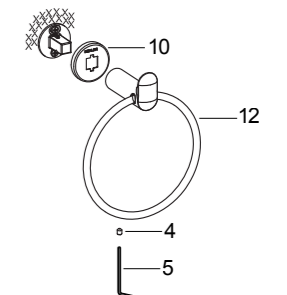

在垂直面的墙壁上，选择一个合适的位置用于安装底座。

如图Fig 2所示，在墙壁上标记胀塞(1)安装孔位置，确保底座(3)两安装孔铅垂。根据胀塞直径钻孔。

仅用于97897T/97898T/97899T/97901T

Fig 2

对于所有产品

如图Fig 3所示，将胀塞(1)塞入孔中，保持底座大安装孔在上，小安装孔在下，两螺钉孔铅垂，用自攻钉(2)固定底座(3)。

Fig 3

如何安装毛巾杆

将装饰盖(6)滑入到底座上，保持装饰盖上的两个缺口铅垂。将毛巾杆组件(7)的连接杆装到底座上，保持连接杆的螺钉孔向下。用六角扳手(5)锁紧螺钉(4)，固定毛巾杆组件。

如何安装双层毛巾杆

将双层毛巾杆组件(8)的连接杆装到底座上，保持连接杆的螺钉孔向下。用六角扳手(5)锁紧螺钉(4)，固定双层毛巾杆组件。

如何安装双层浴巾架

将双层浴巾架组件(9)的连接杆装到底座上，保持连接杆的螺钉孔向下。用六角扳手(5)锁紧螺钉(4)，固定双层浴巾架组件。

如何安装双衣钩

将装饰盖(10)滑入到底座上，保持装饰盖上的两个缺口铅垂，且装饰盖上的“KOHLER”标朝上。将双衣钩组件(11)的连接杆装到底座上，保持连接杆的螺钉孔向下。用六角扳手(5)锁紧螺钉(4)，固定双衣钩组件。

如何安装毛巾环

将装饰盖(10)滑入到底座上，保持装饰盖上的两个缺口铅垂，且装饰盖上的“KOHLER”标朝上。将毛巾环组件(12)的连接杆装到底座上，保持连接杆的螺钉孔向下。用六角扳手(5)锁紧螺钉(4)，固定毛巾环组件。