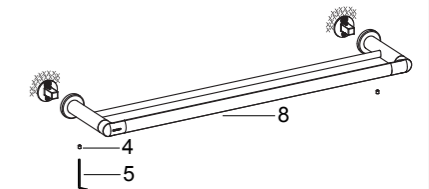

在垂直面的墙壁上，选择一个合适的位置用于安装底座。

如图Fig 2所示，在墙壁上标记胀塞(1)安装孔位置，确保底座(3)两安装孔铅垂。根据胀塞直径钻孔。

仅用于97897T/97898T/97899T/97901T

Fig 2

对于所有产品

如图Fig 3所示，将胀塞(1)塞入孔中，保持底座大安装孔在上，小安装孔在下，两螺钉孔铅垂，用自攻钉(2)固定底座(3)。

Fig 3

如何安装毛巾杆

将装饰盖(6)滑入到底座上，保持装饰盖上的两个缺口铅垂。将毛巾杆组件(7)的连接杆装到底座上，保持连接杆的螺钉孔向下。用六角扳手(5)锁紧螺钉(4)，固定毛巾杆组件。

如何安装双层毛巾杆

将双层毛巾杆组件(8)的连接杆装到底座上，保持连接杆的螺钉孔向下。用六角扳手(5)锁紧螺钉(4)，固定双层毛巾杆组件。

如何安装双层浴巾架

将双层浴巾架组件(9)的连接杆装到底座上，保持连接杆的螺钉孔向下。用六角扳手(5)锁紧螺钉(4)，固定双层浴巾架组件。