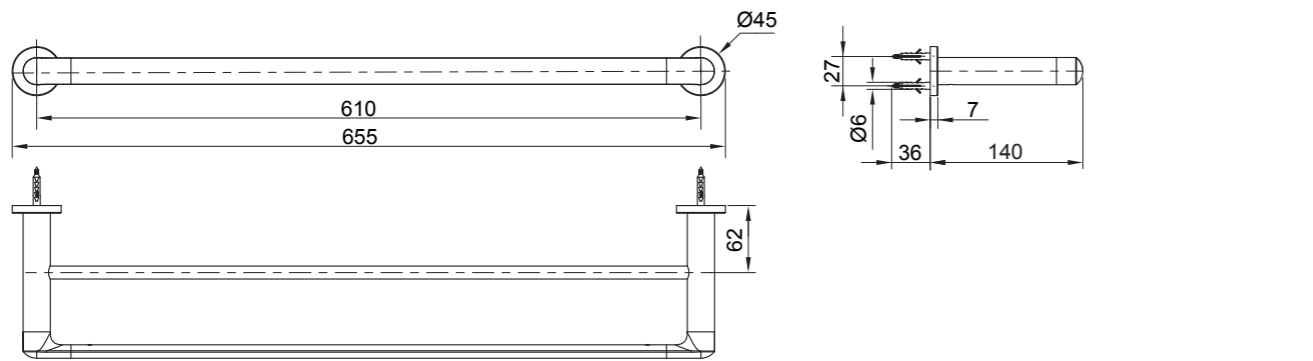

注意事项：

本产品为水泥墙面安装或木墙面安装。若安装在其他表面可能影响产品性能。

危险警告：(人身伤害)

本产品不能作为扶手等支撑物使用，请勿将产品安装在可能被误认为扶手等支撑物的位置。

安装尺寸

97890T

97896T

97901T