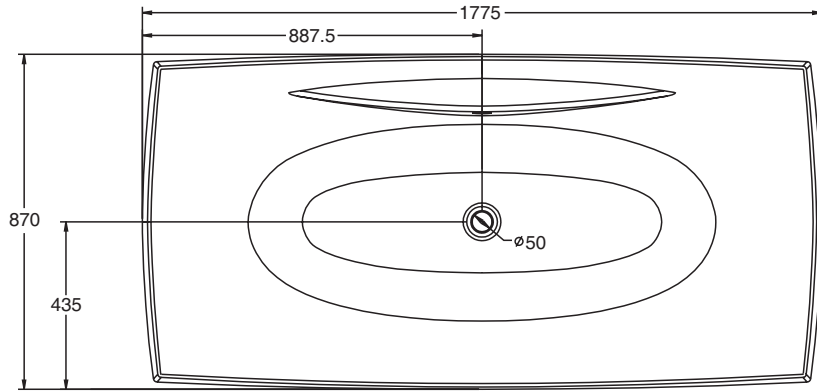

产品尺寸图 ROUGHING-IN (单位: 毫米) (Unit:mm)

排水口: Ø50
Diameter of drain hole: Ø50
溢水口: Ø52
Diameter of overflow hole: Ø52

5 Adjustable Feet to Apron Bottom
调整脚至裙板底部

产品信息 PRODUCT INFORMATION

重量 Weight	53公斤 (kg)
深度 Water depth (至溢水孔底部 To overflow hole bottom)	320毫米 (mm)
水容量 Capacity (至溢水孔底部 To overflow hole bottom)	176升 (L)
底部面积 Basin area	1229毫米(mm) × 517毫米(mm)
顶部面积 Top area	1739毫米(mm) × 714毫米(mm)