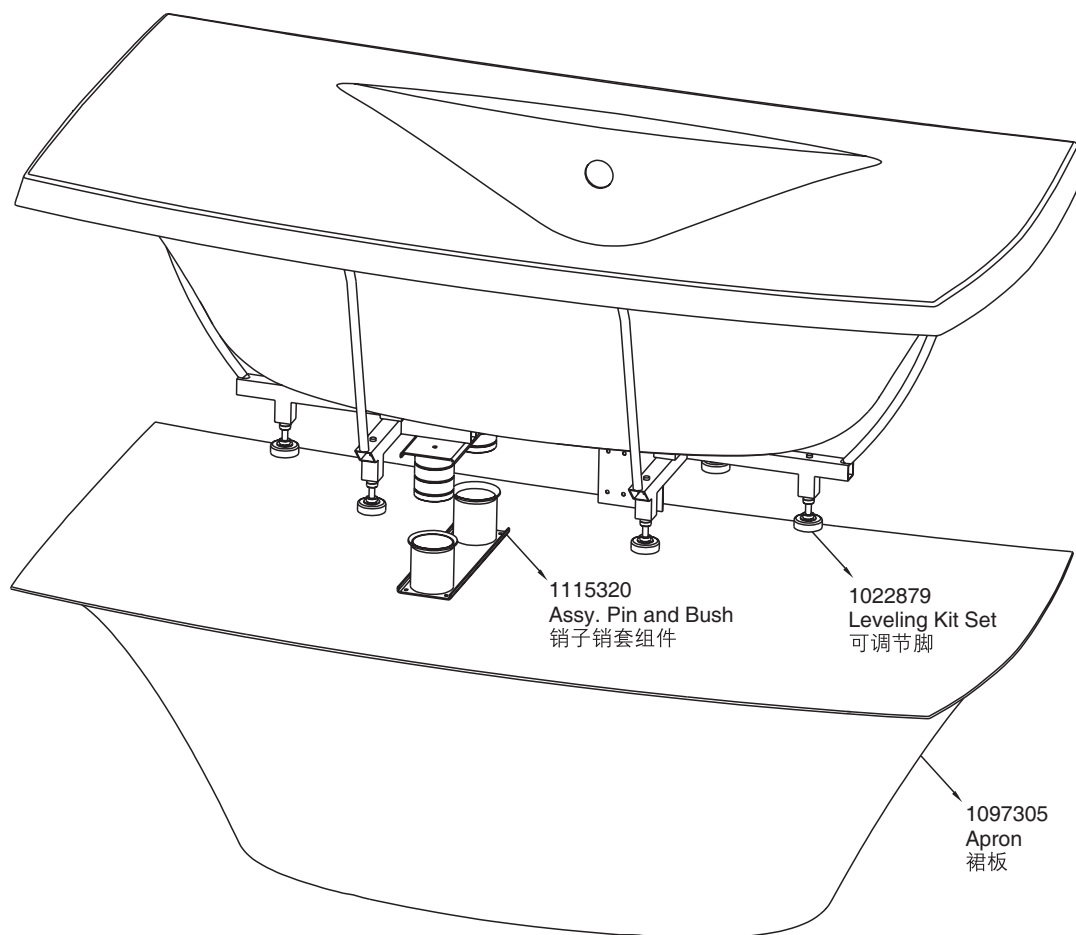

产品尺寸图 ROUGHING-IN (单位: 毫米) (Unit:mm)

排水口: Ø50
Diameter of drain hole: Ø50
溢水口: Ø52
Diameter of overflow hole: Ø52

5 Adjustable Feet to Apron Bottom
调整脚至裙板底部

产品信息 PRODUCT INFORMATION

重量 Weight	53公斤 (kg)
深度 Water depth (至溢水孔底部 To overflow hole bottom)	320毫米 (mm)
水容量 Capacity (至溢水孔底部 To overflow hole bottom)	176升 (L)
底部面积 Basin area	1229毫米(mm) × 517毫米(mm)
顶部面积 Top area	1739毫米(mm) × 714毫米(mm)

可选带配件信息 Optional Accessory Information

排水 DrainK-17188T

附带配件信息 Included Accessory Information

浴枕 PillowK-1676T

* 订货时必须指明表面处理/颜色代码
* Color code must be specified when ordering.