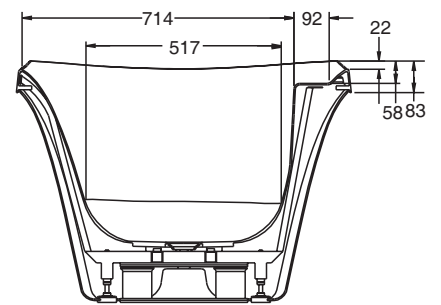

产品尺寸图 ROUGHING-IN (单位: 毫米) (Unit:mm)

排水口: Ø50
Diameter of drain hole: Ø50
溢水口: Ø52
Diameter of overflow hole: Ø52

5 Adjustable Feet to Apron Bottom
调整脚至裙板底部

产品信息 PRODUCT INFORMATION

重量 Weight	53公斤 (kg)
深度 Water depth (至溢水孔底部 To overflow hole bottom)	320毫米 (mm)
水容量 Capacity (至溢水孔底部 To overflow hole bottom)	176升 (L)
底部面积 Basin area	1229毫米(mm) × 517毫米(mm)
顶部面积 Top area	1739毫米(mm) × 714毫米(mm)