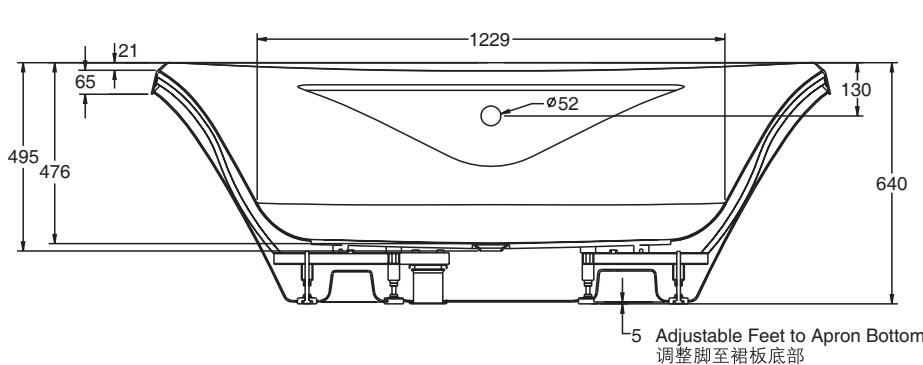

产品尺寸图 ROUGHING-IN (单位: 毫米) (Unit:mm)

排水口: Ø50
Diameter of drain hole: Ø50
溢水口: Ø52
Diameter of overflow hole: Ø52

5 Adjustable Feet to Apron Bottom
调整脚至裙板底部

产品信息 PRODUCT INFORMATION

重量 Weight	53公斤 (kg)
深度 Water depth (至溢水孔底部 To overflow hole bottom)	320毫米 (mm)
水容量 Capacity (至溢水孔底部 To overflow hole bottom)	176升 (L)
底部面积 Basin area	1229毫米(mm) × 517毫米(mm)
顶部面积 Top area	1739毫米(mm) × 714毫米(mm)