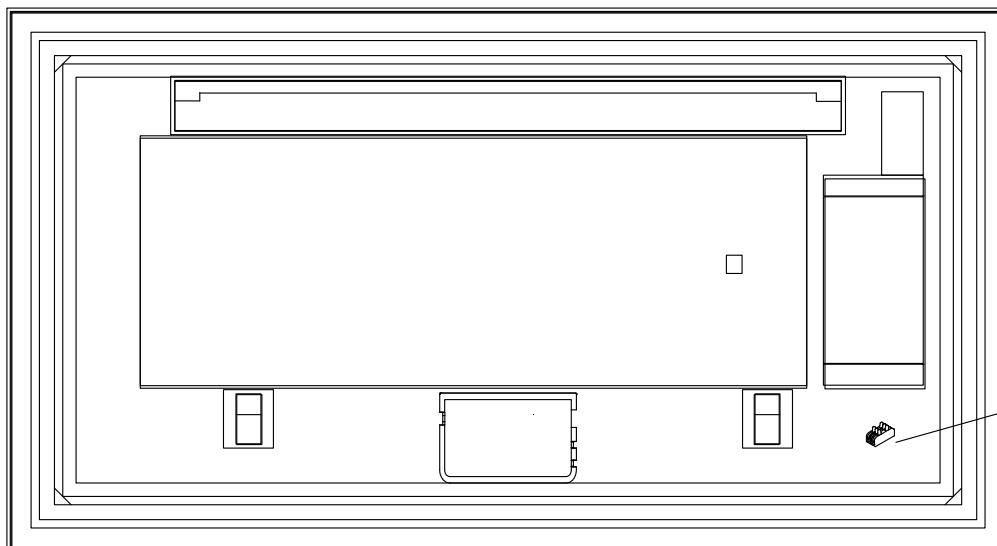

1521948
PCT
接线器

Service Kits

配件包: 1520952

Wall Anchors
入墙胶粒

Screws ST4.2×45
平头自攻螺钉ST4.2×45

Mounting Bracket
挂板L=60