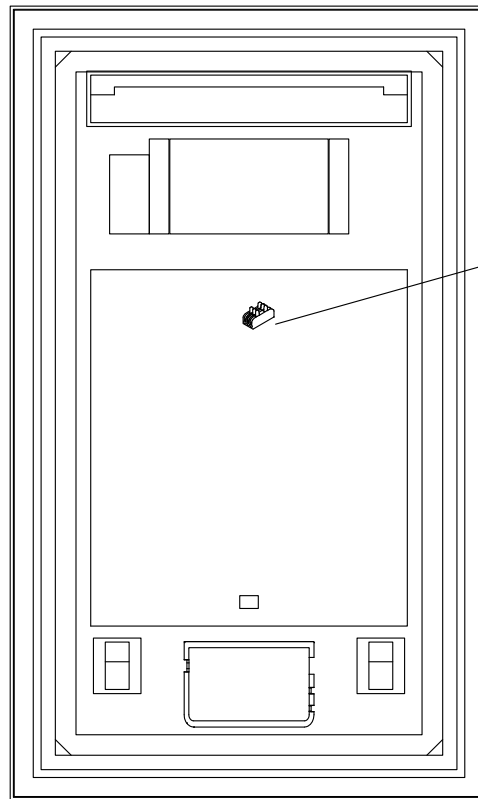

维修零件图

MIRROR

浴室挂镜

K-26773-C05

1521948
PCT
接线器

Service Kits

配件包: 1520952

Wall Anchors
入墙胶粒

Screws ST4.2×45
平头自攻螺钉ST4.2×45

Mounting Bracket
挂板L=60

1521948
PCT
接线器

Service Kits

配件包: 1520952

Wall Anchors
入墙胶粒

Screws ST4.2×45
平头自攻螺钉ST4.2×45

Mounting Bracket
挂板L=60