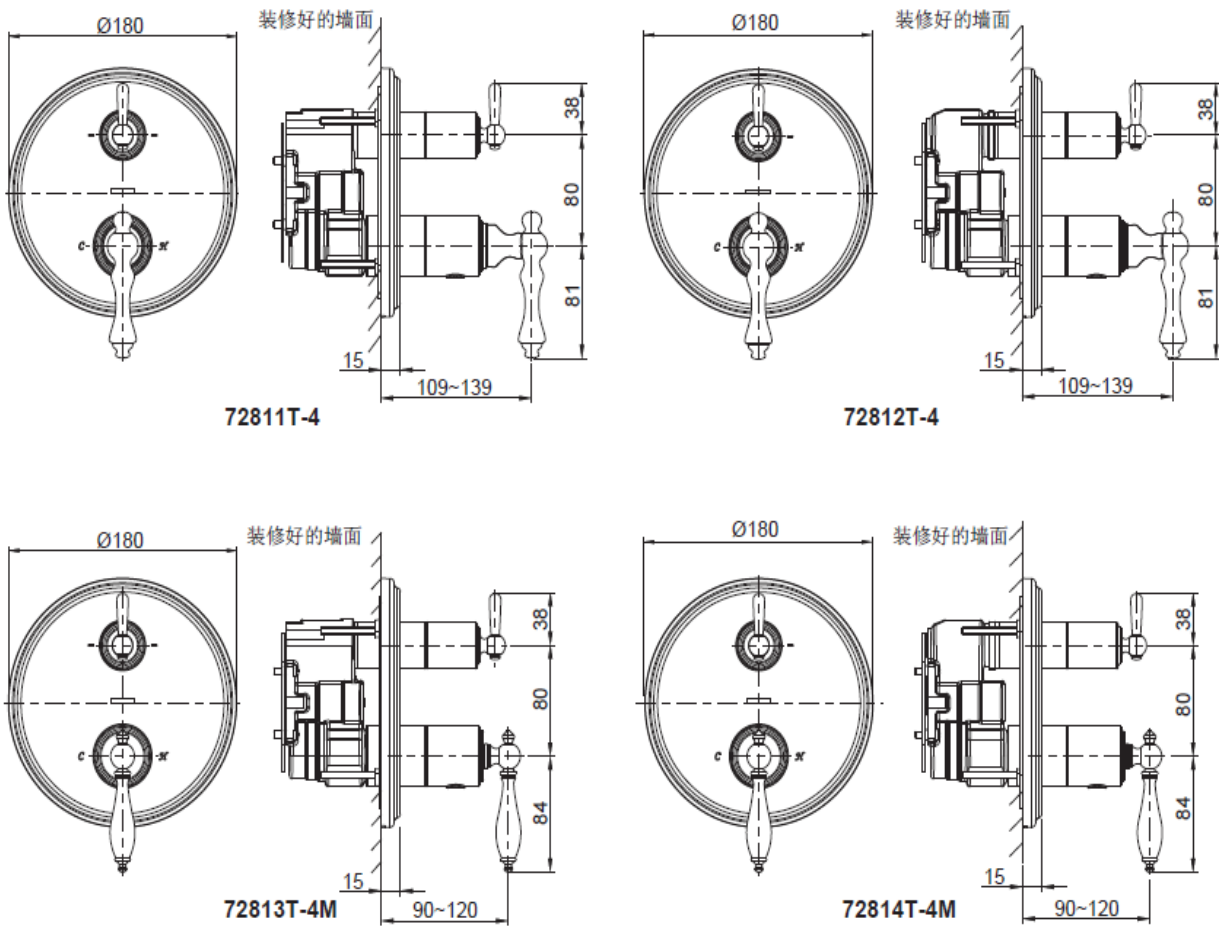

### 产品规格

型号	表面处理	包括配件
<b>智配圆形恒温入墙式浴缸花洒阀芯及面板-经典型（凯尔登把手）</b>		
K-72811T-4	CP抛光镀铬	需另配98699T-NA通用安装盒 两路出水
<b>智配圆形恒温入墙式花洒阀芯及面板-经典型（凯尔登把手）</b>		
K-72812T-4	CP抛光镀铬	需另配98699T-NA通用安装盒 一路出水
<b>智配圆形恒温入墙式浴缸花洒阀芯及面板-经典型（芬尼奥把手）</b>		
K-72813T-4M	CP抛光镀铬	需另配98699T-NA通用安装盒 两路出水
<b>智配圆形恒温入墙式花洒阀芯及面板-经典型（芬尼奥把手）</b>		
K-72814T-4M	CP抛光镀铬	需另配98699T-NA通用安装盒 一路出水
<b>智配圆形恒温入墙式浴缸花洒阀芯及面板-经典型（菲尔法斯把手）</b>		
K-72815T-4	CP抛光镀铬	需另配98699T-NA通用安装盒 两路出水
<b>智配圆形恒温入墙式花洒阀芯及面板-经典型（菲尔法斯把手）</b>		
K-72816T-4	CP抛光镀铬	需另配98699T-NA通用安装盒 一路出水
<b>智配圆形恒温入墙式浴缸花洒阀芯及面板-经典型（雅琦把手）</b>		
K-72817T-4	CP抛光镀铬	需另配98699T-NA通用安装盒 两路出水
<b>智配圆形恒温入墙式花洒阀芯及面板-经典型（雅琦把手）</b>		
K-72818T-4	CP抛光镀铬	需另配98699T-NA通用安装盒 一路出水

**智配圆形恒温入墙式浴缸花洒阀芯及面板-经典型（雅蒂诗把手）**

K-72819T-4	CP抛光镀铬	需另配98699T-NA通用安装盒 两路出水
------------	--------	------------------------

**智配圆形恒温入墙式花洒阀芯及面板-经典型（雅蒂诗把手）**

K-72820T-4	CP抛光镀铬	需另配98699T-NA通用安装盒 一路出水
------------	--------	------------------------

产品尺寸图：单位：（毫米）

72815T-4

72816T-4

72817T-4

72818T-4

72819T-4

72820T-4