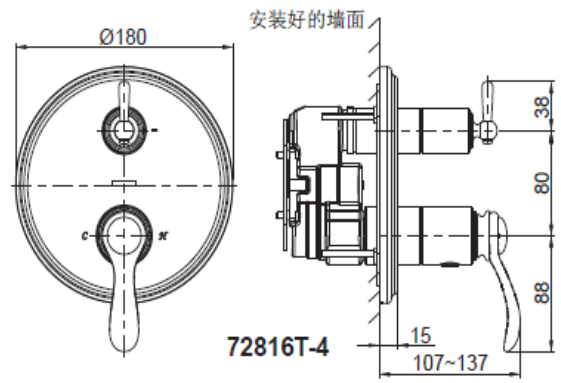

### 产品规格

型号	表面处理	包括配件
<b>智配圆形恒温入墙式浴缸花洒阀芯及面板-经典型（凯尔登把手）</b>		
K-72811T-4	CP抛光镀铬	需另配98699T-NA通用安装盒 两路出水
<b>智配圆形恒温入墙式花洒阀芯及面板-经典型（凯尔登把手）</b>		
K-72812T-4	CP抛光镀铬	需另配98699T-NA通用安装盒 一路出水
<b>智配圆形恒温入墙式浴缸花洒阀芯及面板-经典型（芬尼奥把手）</b>		
K-72813T-4M	CP抛光镀铬	需另配98699T-NA通用安装盒 两路出水
<b>智配圆形恒温入墙式花洒阀芯及面板-经典型（芬尼奥把手）</b>		
K-72814T-4M	CP抛光镀铬	需另配98699T-NA通用安装盒 一路出水
<b>智配圆形恒温入墙式浴缸花洒阀芯及面板-经典型（菲尔法斯把手）</b>		
K-72815T-4	CP抛光镀铬	需另配98699T-NA通用安装盒 两路出水
<b>智配圆形恒温入墙式花洒阀芯及面板-经典型（菲尔法斯把手）</b>		
K-72816T-4	CP抛光镀铬	需另配98699T-NA通用安装盒 一路出水
<b>智配圆形恒温入墙式浴缸花洒阀芯及面板-经典型（雅琦把手）</b>		
K-72817T-4	CP抛光镀铬	需另配98699T-NA通用安装盒 两路出水
<b>智配圆形恒温入墙式花洒阀芯及面板-经典型（雅琦把手）</b>		
K-72818T-4	CP抛光镀铬	需另配98699T-NA通用安装盒 一路出水

**智配圆形恒温入墙式浴缸花洒阀芯及面板-经典型（雅蒂诗把手）**

K-72819T-4	CP抛光镀铬	需另配98699T-NA通用安装盒 两路出水
------------	--------	------------------------

**智配圆形恒温入墙式花洒阀芯及面板-经典型（雅蒂诗把手）**

K-72820T-4	CP抛光镀铬	需另配98699T-NA通用安装盒 一路出水
------------	--------	------------------------

产品尺寸图：单位：（毫米）

72815T-4

72816T-4

72817T-4

72818T-4

72819T-4

72820T-4