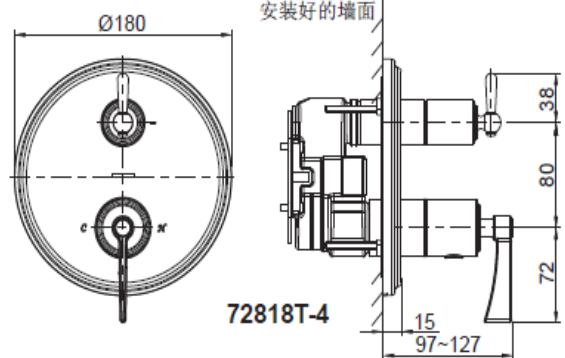

**智配圆形恒温入墙式浴缸花洒阀芯及面板-经典型（雅蒂诗把手）**

K-72819T-4	CP抛光镀铬	需另配98699T-NA通用安装盒 两路出水
------------	--------	------------------------

**智配圆形恒温入墙式花洒阀芯及面板-经典型（雅蒂诗把手）**

K-72820T-4	CP抛光镀铬	需另配98699T-NA通用安装盒 一路出水
------------	--------	------------------------

产品尺寸图：单位：（毫米）

72815T-4

72816T-4

72817T-4

72818T-4

72819T-4

72820T-4