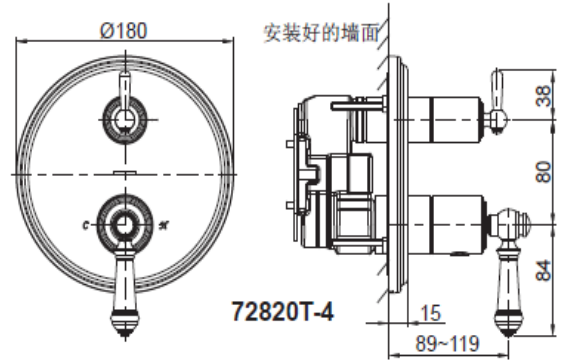

### 产品规格

型号	表面处理	包括配件
<b>智配圆形恒温入墙式浴缸花洒阀芯及面板-经典型（凯尔登把手）</b>		
K-72811T-4	CP抛光镀铬	需另配98699T-NA通用安装盒 两路出水
<b>智配圆形恒温入墙式花洒阀芯及面板-经典型（凯尔登把手）</b>		
K-72812T-4	CP抛光镀铬	需另配98699T-NA通用安装盒 一路出水
<b>智配圆形恒温入墙式浴缸花洒阀芯及面板-经典型（芬尼奥把手）</b>		
K-72813T-4M	CP抛光镀铬	需另配98699T-NA通用安装盒 两路出水
<b>智配圆形恒温入墙式花洒阀芯及面板-经典型（芬尼奥把手）</b>		
K-72814T-4M	CP抛光镀铬	需另配98699T-NA通用安装盒 一路出水
<b>智配圆形恒温入墙式浴缸花洒阀芯及面板-经典型（菲尔法斯把手）</b>		
K-72815T-4	CP抛光镀铬	需另配98699T-NA通用安装盒 两路出水
<b>智配圆形恒温入墙式花洒阀芯及面板-经典型（菲尔法斯把手）</b>		
K-72816T-4	CP抛光镀铬	需另配98699T-NA通用安装盒 一路出水
<b>智配圆形恒温入墙式浴缸花洒阀芯及面板-经典型（雅琦把手）</b>		
K-72817T-4	CP抛光镀铬	需另配98699T-NA通用安装盒 两路出水
<b>智配圆形恒温入墙式花洒阀芯及面板-经典型（雅琦把手）</b>		
K-72818T-4	CP抛光镀铬	需另配98699T-NA通用安装盒 一路出水

**智配圆形恒温入墙式浴缸花洒阀芯及面板-经典型（雅蒂诗把手）**

K-72819T-4	CP抛光镀铬	需另配98699T-NA通用安装盒 两路出水
------------	--------	------------------------

**智配圆形恒温入墙式花洒阀芯及面板-经典型（雅蒂诗把手）**

K-72820T-4	CP抛光镀铬	需另配98699T-NA通用安装盒 一路出水
------------	--------	------------------------

产品尺寸图：单位：（毫米）

72815T-4

72816T-4

72817T-4

72818T-4

72819T-4

72820T-4