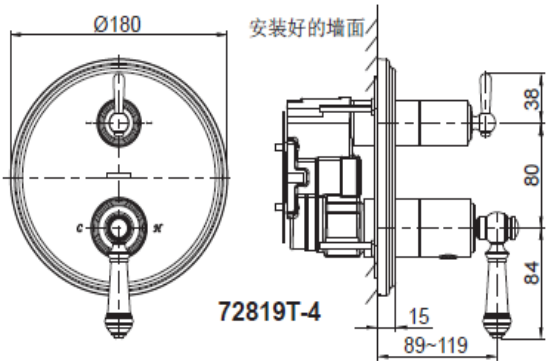

### 产品规格

型号	表面处理	包括配件
<b>智配圆形恒温入墙式浴缸花洒阀芯及面板-经典型（凯尔登把手）</b>		
K-72811T-4	CP抛光镀铬	需另配98699T-NA通用安装盒 两路出水
<b>智配圆形恒温入墙式花洒阀芯及面板-经典型（凯尔登把手）</b>		
K-72812T-4	CP抛光镀铬	需另配98699T-NA通用安装盒 一路出水
<b>智配圆形恒温入墙式浴缸花洒阀芯及面板-经典型（芬尼奥把手）</b>		
K-72813T-4M	CP抛光镀铬	需另配98699T-NA通用安装盒 两路出水
<b>智配圆形恒温入墙式花洒阀芯及面板-经典型（芬尼奥把手）</b>		
K-72814T-4M	CP抛光镀铬	需另配98699T-NA通用安装盒 一路出水
<b>智配圆形恒温入墙式浴缸花洒阀芯及面板-经典型（菲尔法斯把手）</b>		
K-72815T-4	CP抛光镀铬	需另配98699T-NA通用安装盒 两路出水
<b>智配圆形恒温入墙式花洒阀芯及面板-经典型（菲尔法斯把手）</b>		
K-72816T-4	CP抛光镀铬	需另配98699T-NA通用安装盒 一路出水
<b>智配圆形恒温入墙式浴缸花洒阀芯及面板-经典型（雅琦把手）</b>		
K-72817T-4	CP抛光镀铬	需另配98699T-NA通用安装盒 两路出水
<b>智配圆形恒温入墙式花洒阀芯及面板-经典型（雅琦把手）</b>		
K-72818T-4	CP抛光镀铬	需另配98699T-NA通用安装盒 一路出水

**智配圆形恒温入墙式浴缸花洒阀芯及面板-经典型（雅蒂诗把手）**

K-72819T-4	CP抛光镀铬	需另配98699T-NA通用安装盒 两路出水
------------	--------	------------------------

**智配圆形恒温入墙式花洒阀芯及面板-经典型（雅蒂诗把手）**

K-72820T-4	CP抛光镀铬	需另配98699T-NA通用安装盒 一路出水
------------	--------	------------------------

产品尺寸图：单位：（毫米）

72815T-4

72816T-4

72817T-4

72818T-4

72819T-4

72820T-4