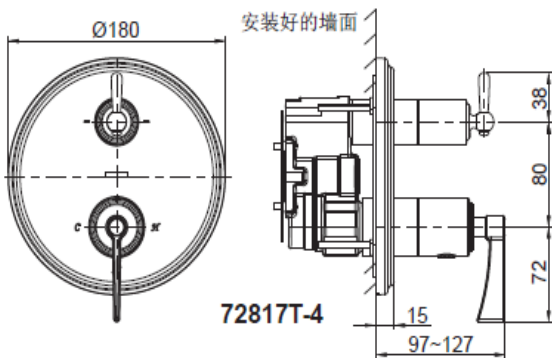

### 产品规格

型号	表面处理	包括配件
<b>智配圆形恒温入墙式浴缸花洒阀芯及面板-经典型（凯尔登把手）</b>		
K-72811T-4	CP抛光镀铬	需另配98699T-NA通用安装盒 两路出水
<b>智配圆形恒温入墙式花洒阀芯及面板-经典型（凯尔登把手）</b>		
K-72812T-4	CP抛光镀铬	需另配98699T-NA通用安装盒 一路出水
<b>智配圆形恒温入墙式浴缸花洒阀芯及面板-经典型（芬尼奥把手）</b>		
K-72813T-4M	CP抛光镀铬	需另配98699T-NA通用安装盒 两路出水
<b>智配圆形恒温入墙式花洒阀芯及面板-经典型（芬尼奥把手）</b>		
K-72814T-4M	CP抛光镀铬	需另配98699T-NA通用安装盒 一路出水
<b>智配圆形恒温入墙式浴缸花洒阀芯及面板-经典型（菲尔法斯把手）</b>		
K-72815T-4	CP抛光镀铬	需另配98699T-NA通用安装盒 两路出水
<b>智配圆形恒温入墙式花洒阀芯及面板-经典型（菲尔法斯把手）</b>		
K-72816T-4	CP抛光镀铬	需另配98699T-NA通用安装盒 一路出水
<b>智配圆形恒温入墙式浴缸花洒阀芯及面板-经典型（雅琦把手）</b>		
K-72817T-4	CP抛光镀铬	需另配98699T-NA通用安装盒 两路出水
<b>智配圆形恒温入墙式花洒阀芯及面板-经典型（雅琦把手）</b>		
K-72818T-4	CP抛光镀铬	需另配98699T-NA通用安装盒 一路出水

**智配圆形恒温入墙式浴缸花洒阀芯及面板-经典型（雅蒂诗把手）**

K-72819T-4	CP抛光镀铬	需另配98699T-NA通用安装盒 两路出水
------------	--------	------------------------

**智配圆形恒温入墙式花洒阀芯及面板-经典型（雅蒂诗把手）**

K-72820T-4	CP抛光镀铬	需另配98699T-NA通用安装盒 一路出水
------------	--------	------------------------

产品尺寸图：单位：（毫米）

72815T-4

72816T-4

72817T-4

72818T-4

72819T-4

72820T-4