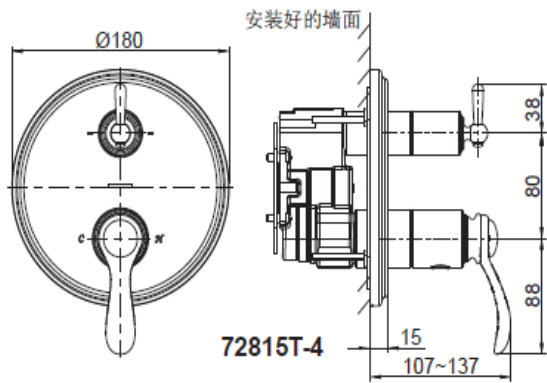

### 产品规格

型号	表面处理	包括配件
<b>智配圆形恒温入墙式浴缸花洒阀芯及面板-经典型（凯尔登把手）</b>		
K-72811T-4	CP抛光镀铬	需另配98699T-NA通用安装盒 两路出水
<b>智配圆形恒温入墙式花洒阀芯及面板-经典型（凯尔登把手）</b>		
K-72812T-4	CP抛光镀铬	需另配98699T-NA通用安装盒 一路出水
<b>智配圆形恒温入墙式浴缸花洒阀芯及面板-经典型（芬尼奥把手）</b>		
K-72813T-4M	CP抛光镀铬	需另配98699T-NA通用安装盒 两路出水
<b>智配圆形恒温入墙式花洒阀芯及面板-经典型（芬尼奥把手）</b>		
K-72814T-4M	CP抛光镀铬	需另配98699T-NA通用安装盒 一路出水
<b>智配圆形恒温入墙式浴缸花洒阀芯及面板-经典型（菲尔法斯把手）</b>		
K-72815T-4	CP抛光镀铬	需另配98699T-NA通用安装盒 两路出水
<b>智配圆形恒温入墙式花洒阀芯及面板-经典型（菲尔法斯把手）</b>		
K-72816T-4	CP抛光镀铬	需另配98699T-NA通用安装盒 一路出水
<b>智配圆形恒温入墙式浴缸花洒阀芯及面板-经典型（雅琦把手）</b>		
K-72817T-4	CP抛光镀铬	需另配98699T-NA通用安装盒 两路出水
<b>智配圆形恒温入墙式花洒阀芯及面板-经典型（雅琦把手）</b>		
K-72818T-4	CP抛光镀铬	需另配98699T-NA通用安装盒 一路出水

**智配圆形恒温入墙式浴缸花洒阀芯及面板-经典型（雅蒂诗把手）**

K-72819T-4	CP抛光镀铬	需另配98699T-NA通用安装盒 两路出水
------------	--------	------------------------

**智配圆形恒温入墙式花洒阀芯及面板-经典型（雅蒂诗把手）**

K-72820T-4	CP抛光镀铬	需另配98699T-NA通用安装盒 一路出水
------------	--------	------------------------

产品尺寸图：单位：（毫米）

72815T-4

72816T-4

72817T-4

72818T-4

72819T-4

72820T-4