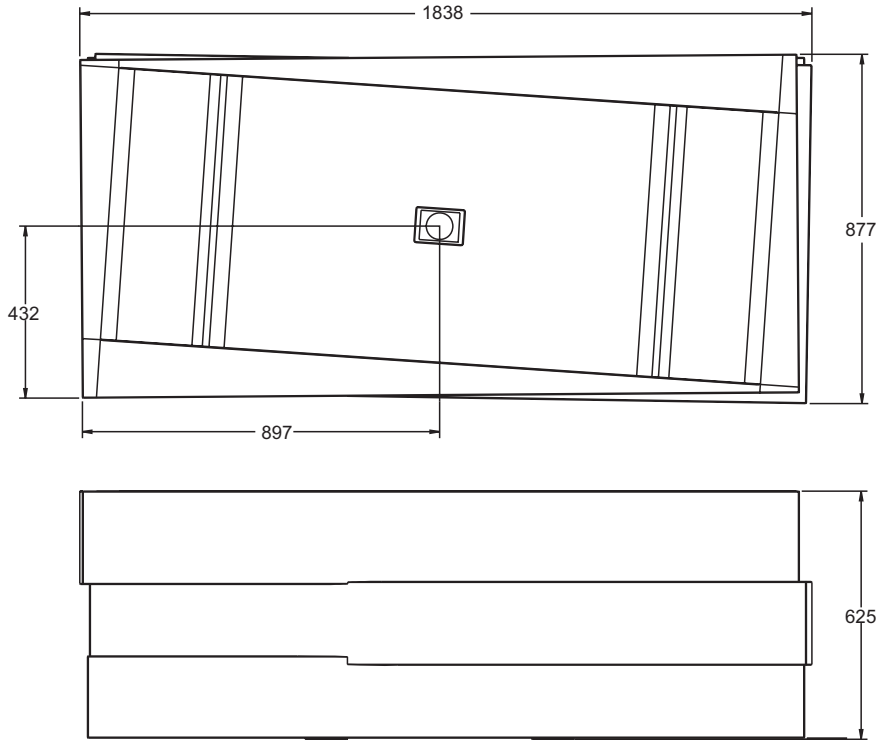

产品尺寸图 ROUGHING-IN (单位: 毫米) (Unit:mm)

产品信息 PRODUCT INFORMATION

重量 Weight	180公斤 (kg)
深度 Water depth (至溢水孔底部 To overflow hole bottom)	458毫米 (mm)
水容量 Capacity (至溢水孔底部 To overflow hole bottom)	385升 (L)
底部面积 Basin area	1114毫米 (mm) × 682毫米 (mm)
顶部面积 Top area	1430毫米 (mm) × 682毫米 (mm)