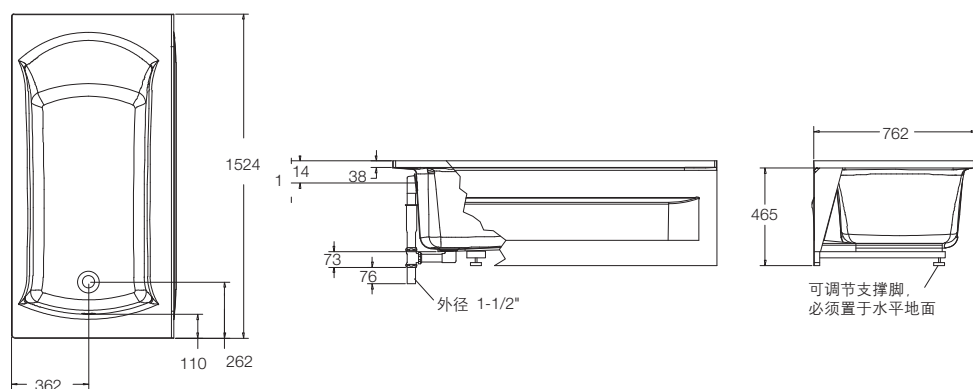

产品规格:

| 型号 | K-8772 | K-8770 | 参考页数 |
|-------|---|--------|------|
| 出水口 | 左 | 右 | |
| 尺寸 | 1524 x 762 x 465 mm | | |
| 内部尺寸 | 顶边: 1310 x 550 mm 底边: 1000 x 470 mm | | |
| 满水容量 | 150升 | | |
| 重量 | 38公斤 | | |
| 材料 | 高亮度亚克力 | | 5.5 |
| 安装方式 | 三面嵌墙式 | | |
| 推荐配件 | | | |
| 排水 | K-17296T-CP | | |
| 浴枕 | K-1491T-7 | | |
| 可选用配件 | | | |
| 龙头 | 挂墙式 | | 第2部份 |
| 符合标准 | 达到或超过美国ANSI Z214.1-1995标准, 产品尺寸可能在其公差允许范围内略有调整 | | |
| 备注 | 本产品只提供白色(0)、杏色(47)和浅骨色(96) | | |

产品尺寸图:(单位:毫米)

K-8772