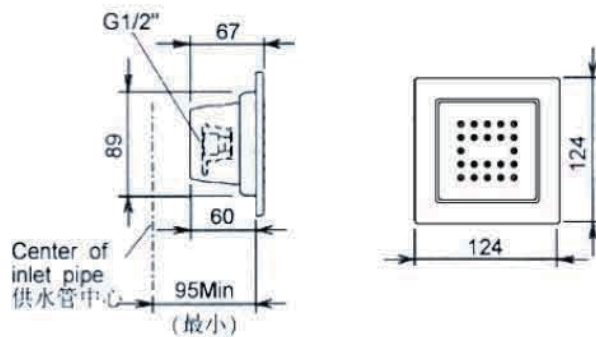

产品规格:

型号	表面处理
水魔方22孔花洒/喷头	
K-8003T	抛光镀铬(-CP)、拉丝奢华金(-BGD)、抛光奢华金(-PGD)

产品尺寸图: (单位:毫米)

K-8003T