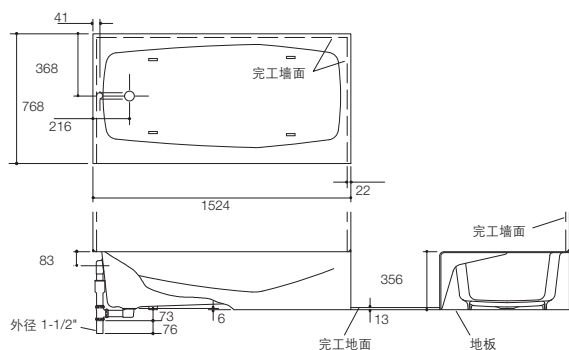

产品规格:

型号	K-715T	K-716T	参考页数
出水口	左	右	
尺寸	1524 x 768 x 356 mm		
内部尺寸	顶边: 1397 x 610 mm 底边: 1143 x 559 mm		
满水容量	125升		
重量	149公斤		
材料	科勒铸铁		5.5
安装方式	三面嵌墙式		
推荐配件			
排水	K-17295T K-17254T K-17296T		
浴枕	K-1491T-7		
可选用配件			
龙头	挂墙式		第2部分

产品尺寸图: (单位:毫米)

K-715T/K-716T