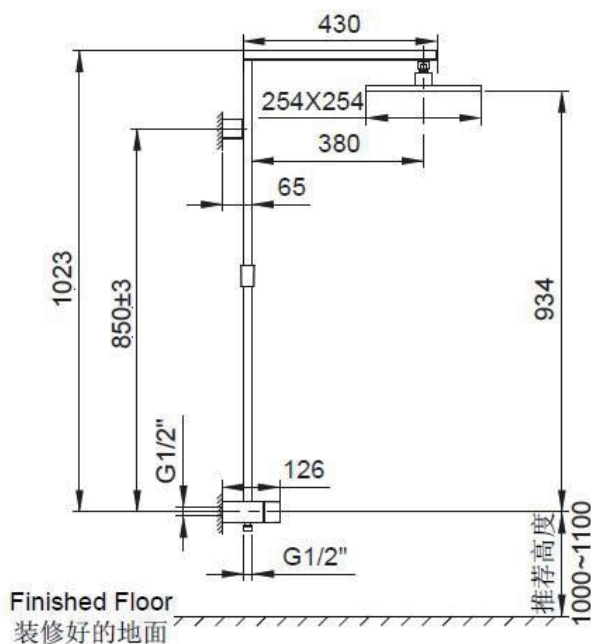

产品规格:

型号	包括配件	表面处理
K-6219T	包括直角形淋浴柱、滑动花洒支架、随心雨花洒10"-方形、旋飞多功能时尚杆型花洒-方形、切换器、豪华防缠绕花洒软管	抛光镀铬(-CP)

产品尺寸图: (单位:毫米)

K-6219T