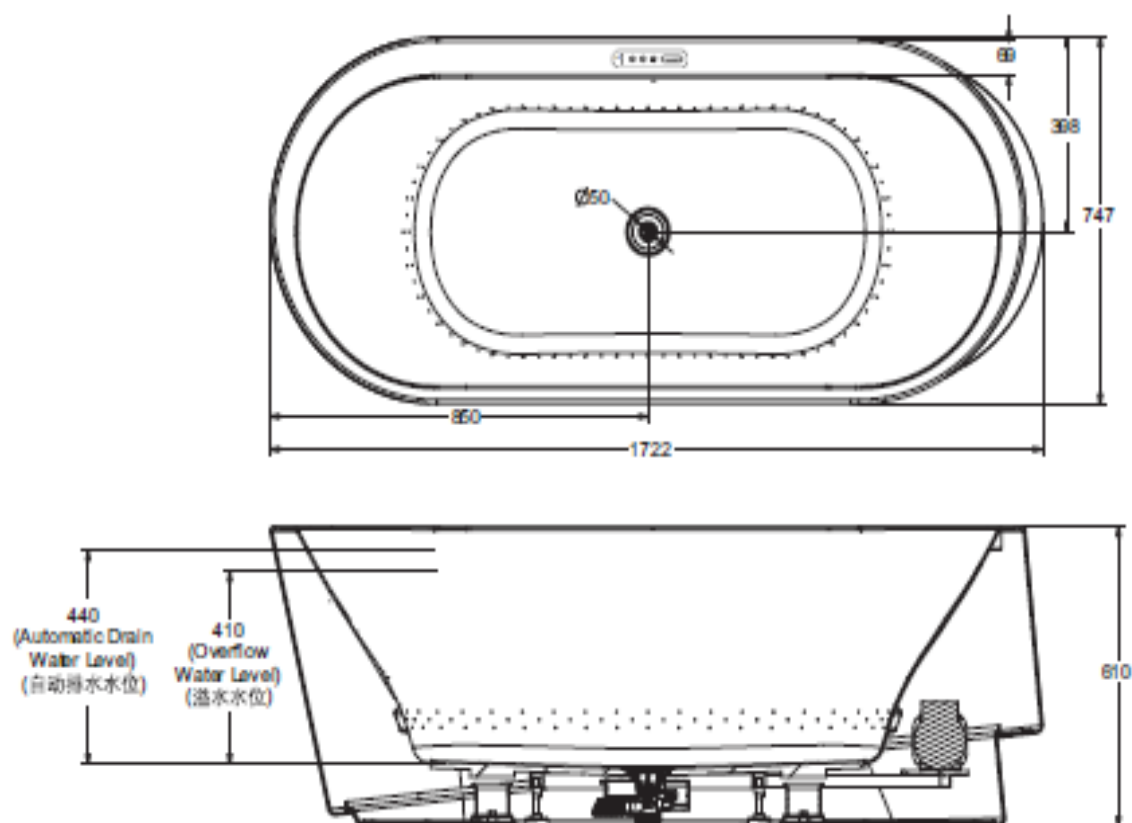

KOHLER.

艾芙无缝裙边独立式泡泡浴缸
EVOK OVAL SEAMLESS APRON BBM BATH

K-45964T-G/K-45965T-G

产品尺寸图 ROUGHING-IN (单位: 毫米) (Unit:mm)

产品信息 PRODUCT INFORMATION

需要专用的分支电路，并以A级接地事故断路器(GFCI)保护：
Dedicated branch circuit required, protected with Class A Ground-Fault
Circuit-Interrupt (GFCI):

电压及频率 Voltage and Frequency	220~240伏特(V), 50/60赫兹(Hz)
输入功率 Input Power	530瓦(W)
深度 Water depth (至溢水口 To overflow)	410毫米 (mm)
满水容量 Capacity (至溢水口 To overflow)	238升 (L)
底部面积 Basin area	1050毫米 (mm) × 492毫米 (mm)
顶部面积 Top area	1585毫米 (mm) × 638毫米 (mm)
重量 Weight	58公斤 (kg)