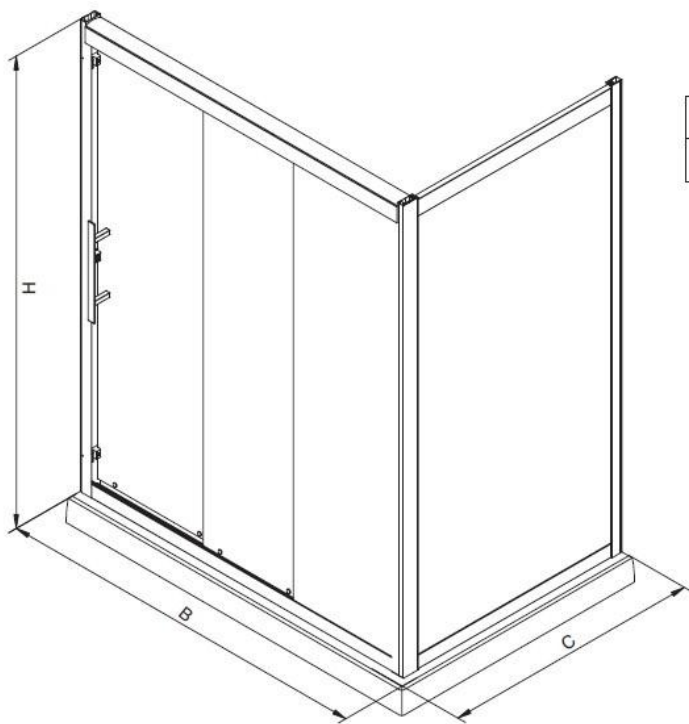

产品规格:

型号	款式	尺寸(宽度*高度)	材料	颜色
K-45709T	一字型三移门	1000-1800mm*1850-2000mm	8mm 可选 普通玻璃(-L)、超净玻璃(-C)、 思绪花纹玻璃(-L3)、梅玛花纹玻璃(-L4)、 晨雾花纹玻璃(-L5)、镜面玻璃(-MZ)	亮银(-SHP)
K-45711T	L型三移门	1000-1600mm*1850-2000mm		

产品尺寸图: (单位:毫米)

SKU	B	C	H
K-45709T	1000-1800	700-1100	1850-2000

K-45709T/45711T