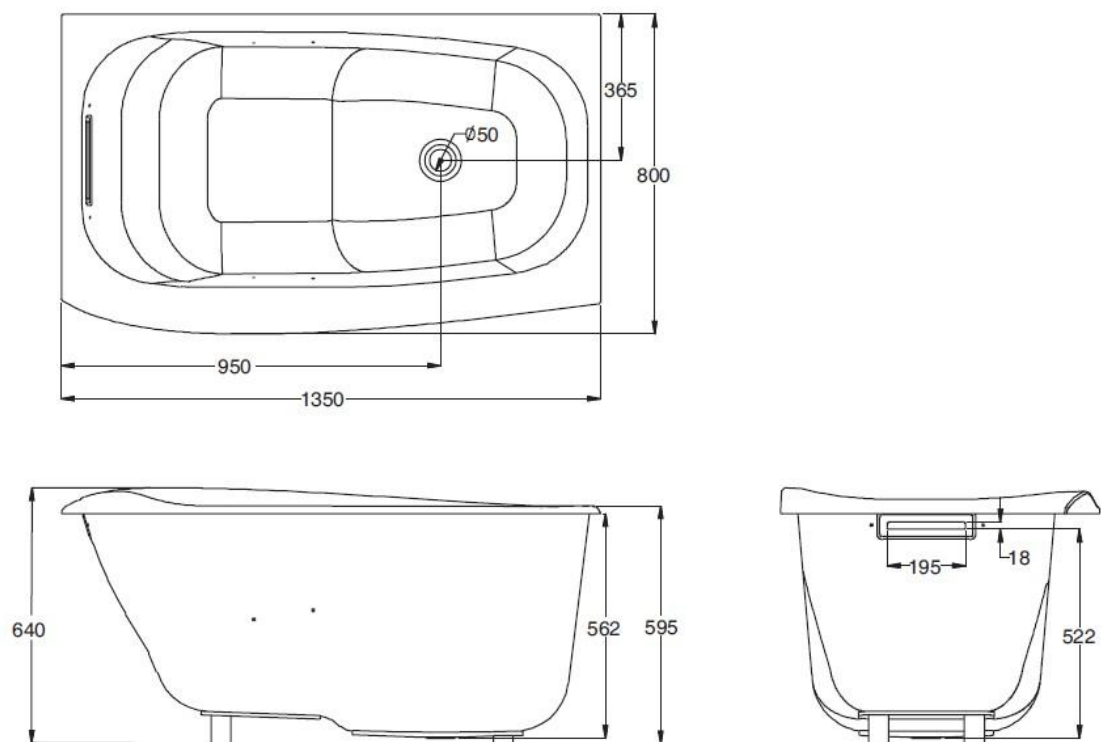

K-45598T-58/-LP1/-GR58/-GRLP1

产品规格:

型号	K-45598T-58	K-45598T-LP1	K-45598T-GR58	K-45598T-GRLP1
尺寸	1350*800*640mm			
顶部面积	1280*650mm			
底部面积	920*480mm			
深度(至溢水口)	508mm			
满水容量	270L			
重量	22KG			
材料	高亮度亚克力			
安装方式	嵌入式			
包括配件				
浴枕支架	1181698	1181698	1181698	1181698
浴枕	1181701-58	1181701-LP1	1181701-58	1181701-LP1
扶手			1181723-58	1181723-LP1
可选用配件				
排水	K-45606T-CP			
备注	本品只提供白色(-0)			

产品尺寸图： (单位:毫米)

K-45598T-58/-LP1/-GR58/-GRLP1