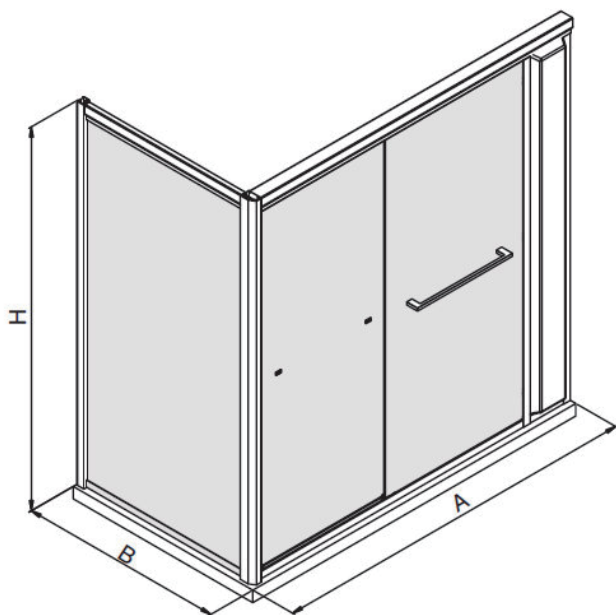

产品规格:

型号	K-45399T-L-SHP
尺寸 (正面宽 × 侧面宽 × 高度)	(1100-1800) × (250-1100) × (1850-2000) mm
类型	L型
材料	普通玻璃(-L)、超净玻璃(-C)、思绪花纹玻璃(-L3)、 蕾丝花纹玻璃(-L1)、梅玛花纹玻璃(-L4)、晨雾花纹玻璃(-L5)
颜色	亮银色(-SHP)

产品尺寸图: (单位:毫米)

K-45399T

SKU	B	C	H
K-45399T	250-1100	1100-1800	1850-2000