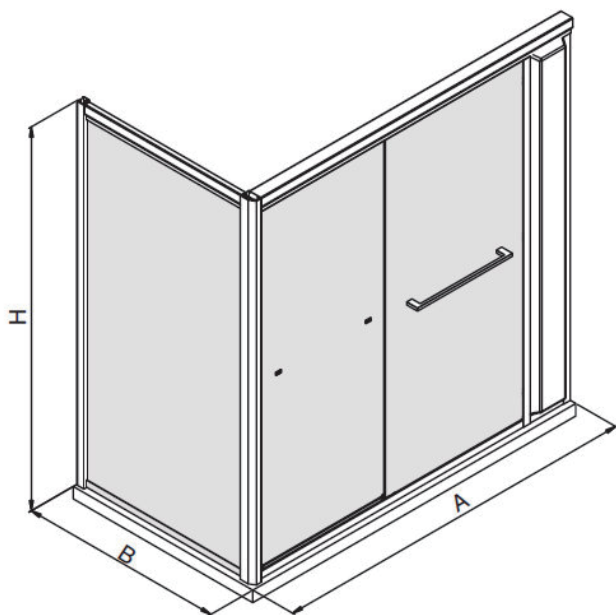

产品规格:

型号	K-45398T-L-SHP
尺寸 (正面宽 × 侧面宽 × 高度)	(1100-1800) × (250-1100) × (1850-2000) mm
类型	L型
材料	普通玻璃(-L)、超净玻璃(-C)、思绪花纹玻璃(-L3)、 蕾丝花纹玻璃(-L1)、梅玛花纹玻璃(-L4)、晨雾花纹玻璃(-L5)
颜色	亮银色(-SHP)

产品尺寸图: (单位:毫米)

K-45398T

SKU	B	C	H
K-45398T	250-1100	1100-1800	1850-2000