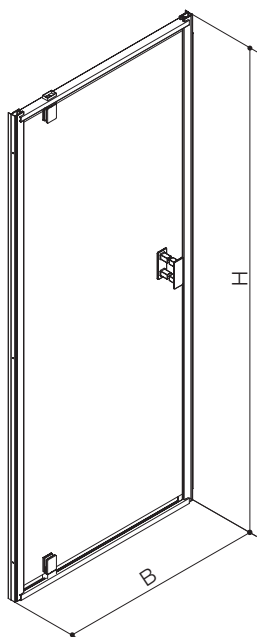

产品规格:

款式	型号	尺寸	材料	颜色
单开门	K-37470T-L-SHP	宽度700-800 × 高度1850-2000mm	8mm可选 超净玻璃(-C) 思绪花纹玻璃(-L3) 梅玛花玻璃(-L4) 晨雾花纹玻璃(-L5)	亮银色(-SHP)

产品尺寸图: (单位:毫米)

K-37470T

SKU	B	H
K-37470T	700-800	1850-2000