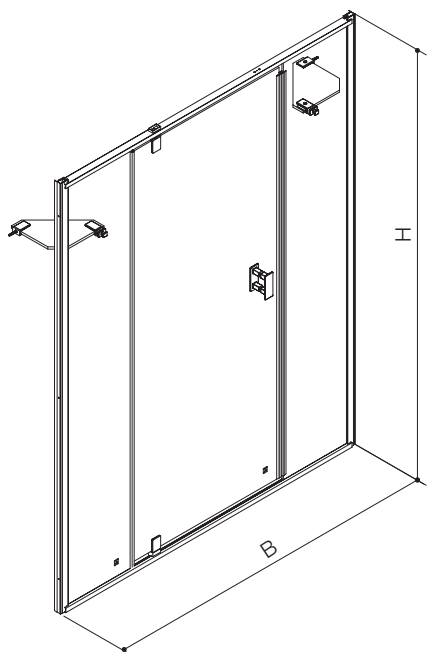

## K-37469T-L-SHP/K-37468T-L-SHP

产品规格:

款式	型号	尺寸	材料	颜色
一字型 (一扇固定玻璃 +一扇门玻璃)	K-37469T-L-SHP	宽度800-1600 × 高度1850-2000mm	8mm可选 超净玻璃(-C) 思绪花纹玻璃(-L3)	亮银色(-SHP)
一字型 (两扇固定玻璃 +一扇门玻璃)	K-37468T-L-SHP	宽度1200-2000 × 高度1850-2000mm	梅玛花玻璃(-L4) 晨雾花纹玻璃(-L5)	

产品尺寸图: (单位:毫米)

K-37469T

K-37468T

SKU	B	H
K-37469T	800-1600	1850-2000

K-37469T

SKU	B	H
K-37468T	1200-2000	1850-2000

K-37468T