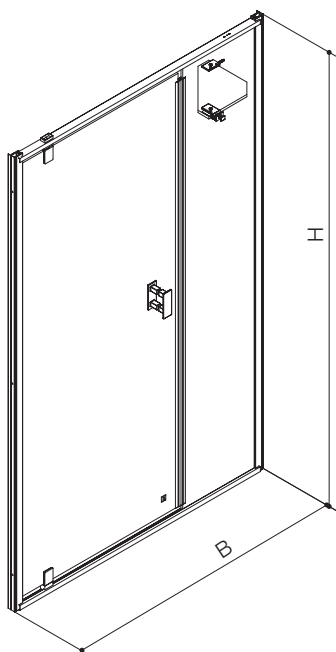

## K-37469T-L-SHP/K-37468T-L-SHP

产品规格:

款式	型号	尺寸	材料	颜色
一字型 (一扇固定玻璃 +一扇门玻璃)	K-37469T-L-SHP	宽度800-1600 × 高度1850-2000mm	8mm可选 超净玻璃(-C) 思绪花纹玻璃(-L3)	亮银色(-SHP)
一字型 (两扇固定玻璃 +一扇门玻璃)	K-37468T-L-SHP	宽度1200-2000 × 高度1850-2000mm	梅玛花玻璃(-L4) 晨雾花纹玻璃(-L5)	

产品尺寸图: (单位:毫米)

K-37469T

K-37468T

SKU	B	H
K-37469T	800-1600	1850-2000

K-37469T

SKU	B	H
K-37468T	1200-2000	1850-2000

K-37468T