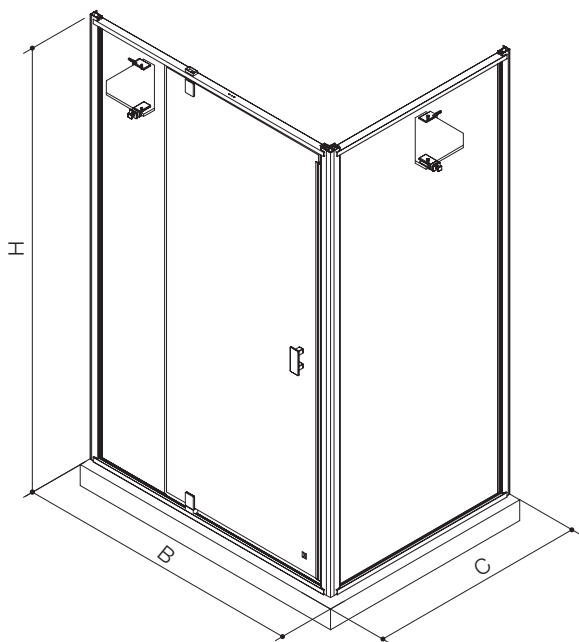

### 产品规格:

款式	型号	尺寸	材料	颜色
L型	K-37467T-L-SHP	高度1850-2000mm 正面宽1000-1400mm 侧面宽700-1000mm	8mm可选 超净玻璃(-C) 思绪花纹玻璃(-L3) 梅玛花玻璃(-L4) 晨雾花纹玻璃(-L5)	亮银色(-SHP)

### 产品尺寸图: (单位:毫米)

K-37467T

SKU	B	C	H
K-37467T	1000-1400	700-1000	1850-2000