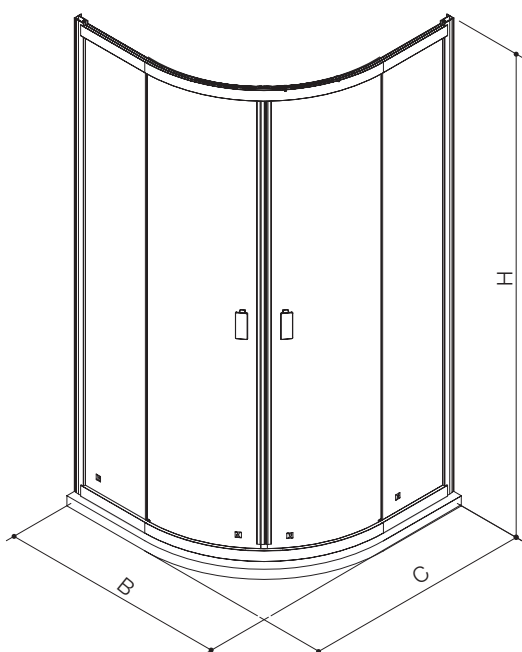

产品规格:

型号	K-37466T-L-SHP
尺寸(长×宽×高)	(850-1200)×(850-1200)×1900 mm(不含底盘)
类型	圆弧型
材料	铝合金, 超净玻璃(-C)
颜色	亮银色(-SHP)

产品尺寸图: (单位:毫米)

K-37466T

SKU	B	C	H
K-37466T	850-1200	850-1200	1900