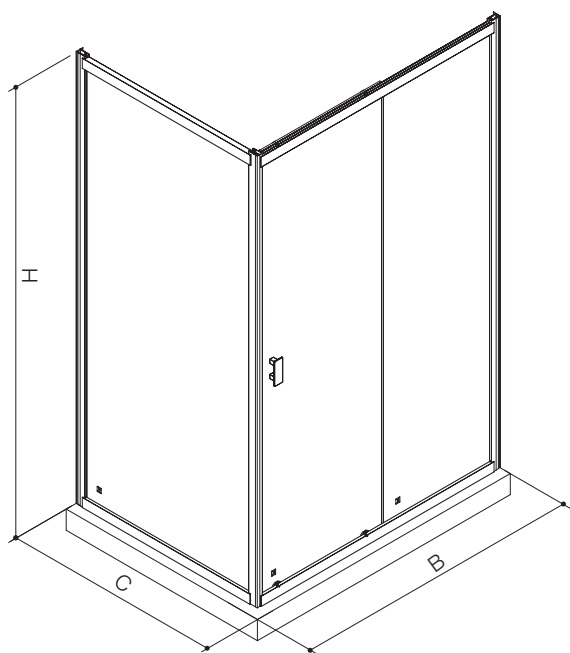

产品规格:

款式	型号	尺寸	材料	颜色
L型	K-37464T-L-SHP	高度1850-2000mm 正面宽1200-1400mm 侧面宽700-1000mm	8mm可选 超净玻璃(-C) 思绪花纹玻璃(-L3) 梅玛花玻璃(-L4) 晨雾花纹玻璃(-L5)	亮银色(-SHP)

产品尺寸图: (单位:毫米)

K-37464T

SKU	B	C	H
K-37464T	1200-1400	700-1000	1850-2000