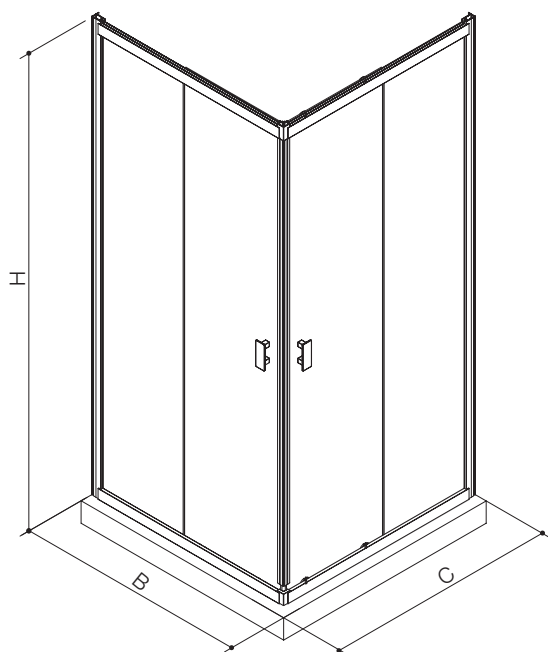

产品规格:

型号	K-37463T-L-SHP
尺寸(长×宽×主)	(900-1200) × (900-1200) × (1850-2000) mm(不含底盘)
类型	方型
材料	铝合金, 玻璃可选 超净玻璃(-C)、思绪花纹玻璃(-L3) 梅玛花玻璃(-L4)、晨雾花纹玻璃(-L5)
颜色	亮银色(-SHP)

产品尺寸图: (单位:毫米)

K-37463T

SKU	B	C	H
K-37463T	900-1200	900-1200	1850-2000