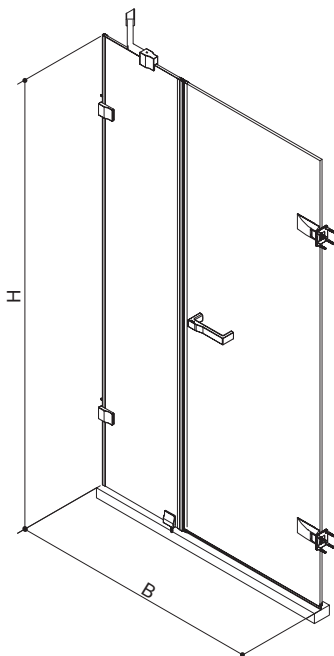

产品规格:

型号	K-36980T-L-SHP
尺寸(宽度 × 高度)	(700-1600) × (1850-2000) mm
类型	一字型, 上墙铰链一固一活
材料	10mm 钢化玻璃(-L)
颜色	亮银色(-SHP)

产品尺寸图: (单位:毫米)

K-36980T

SKU	B	H
K-36979T	700-1500	1850-2000
K-36981T		
K-36980T		
K-36982T		