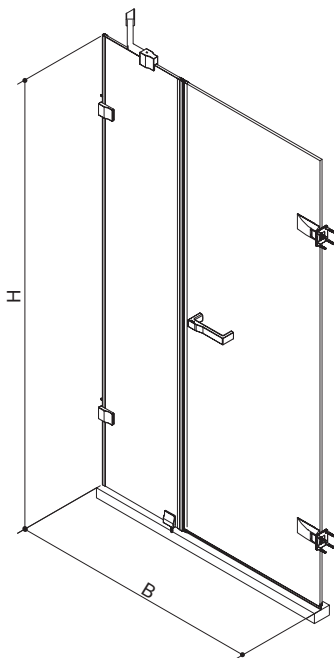

产品规格:

型号	K-36979T-L-SHP
尺寸(宽度 × 高度)	(700-1600) × (1850-2000) mm
类型	一字型, 上墙铰链一固一活
材料	8mm 钢化玻璃(-L)
颜色	亮银色(-SHP)

产品尺寸图: (单位:毫米)

K-36979T

SKU	B	H
K-36979T	700-1500	1850-2000
K-36981T		
K-36980T		
K-36982T		