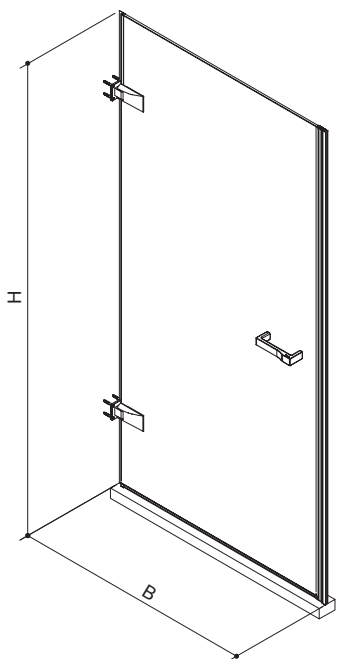

产品规格:

型号	K-36942T-L-SHP
尺寸(宽度 × 高度)	(600-700) × (1850-2000) mm
类型	单开门
材料	10mm 钢化玻璃(-L)
颜色	亮银色(-SHP)

产品尺寸图: (单位:毫米)

K-36942T

SKU	B	H
K-36935T	550-700	1850-2000
K-36949T		
K-36942T		
K-36956T		