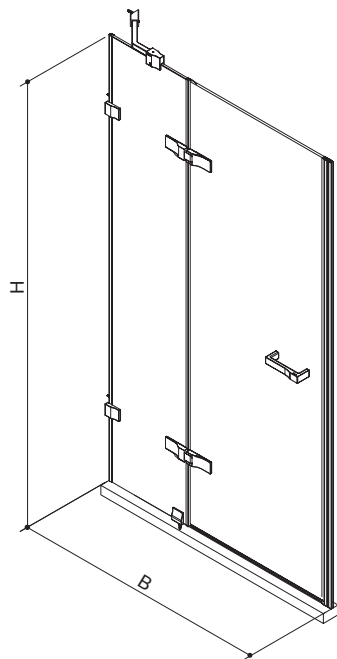

K-36939T-L-SHP

产品规格:

型号	K-36939T-L-SHP
尺寸(宽度 × 高度)	(800-1400) × (1850-2000) mm
类型	一字型, 一固一活
材料	10mm 钢化玻璃(-L)
颜色	亮银色(-SHP)

产品尺寸图: (单位:毫米)

K-36939T

SKU	B	H
K-36932T	800-1300	1850-2000
K-36946T		
K-36939T		
K-36953T		