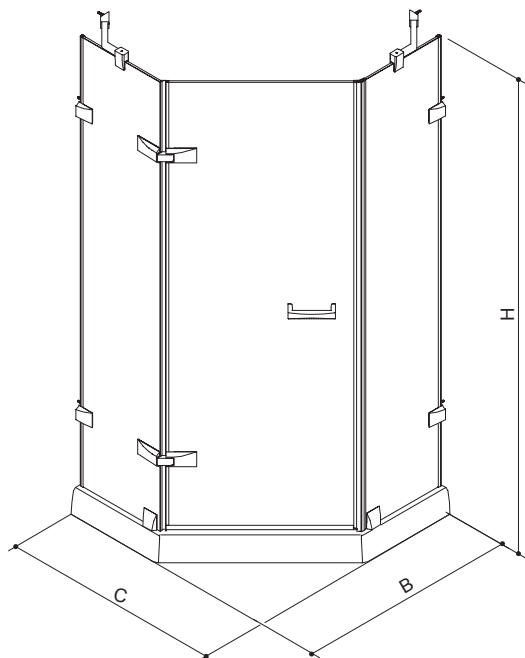

K-36938T-L-SHP

产品规格:

型号	K-36938T-L-SHP
尺寸(宽度 × 高度)	(1850-2000) × (900-1200) × (900-1200) mm
类型	钻石型, 两固一活
材料	8mm 钢化玻璃(-L)
颜色	亮银色(-SHP)

产品尺寸图: (单位:毫米)

K-36938T

SKU	B	C	H
K-36938T	800-1200	800-1200	1850-2000
K-36952T			
K-36945T			
K-36959T			