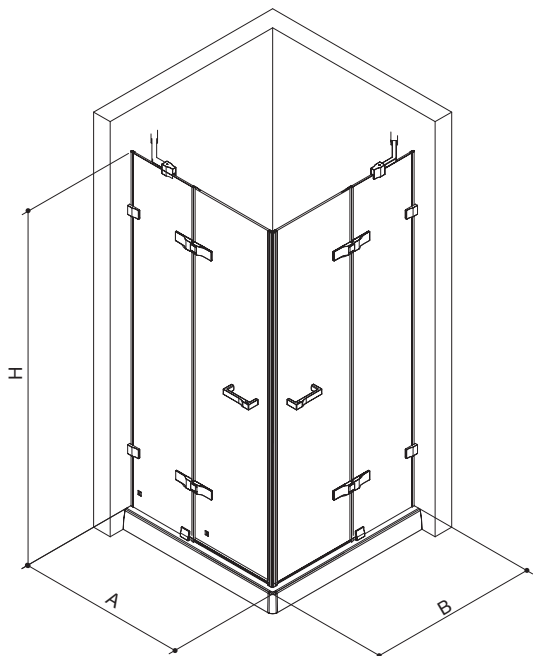

K-36937T-L-SHP

产品规格:

型号	K-36937T-L-SHP
尺寸(宽度 × 高度)	(1850-2000) × (900-1400) × (900-1400) mm
类型	L型, 两固两活
材料	8mm 钢化玻璃(-L)
颜色	亮银色(-SHP)

产品尺寸图: (单位:毫米)

K-36937T

SKU	A	B	H
K-36937T	800-1300	800-1300	1850-2000
K-36951T			
K-36944T			
K-36958T			