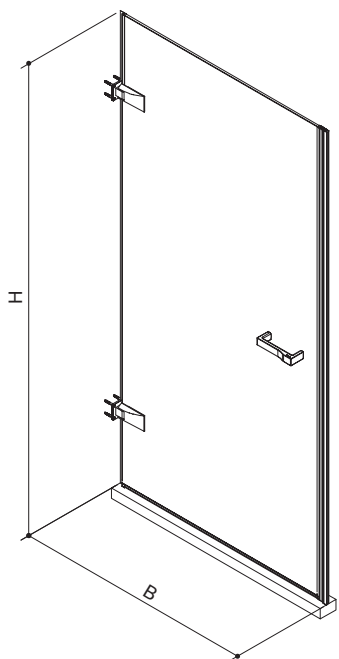

产品规格:

型号	K-36935T-L-SHP
尺寸(宽度 × 高度)	(600-700) × (1850-2000) mm
类型	单开门
材料	8mm 钢化玻璃(-L)
颜色	亮银色(-SHP)

产品尺寸图: (单位:毫米)

K-36935T

SKU	B	H
K-36935T	550-700	1850-2000
K-36949T		
K-36942T		
K-36956T		