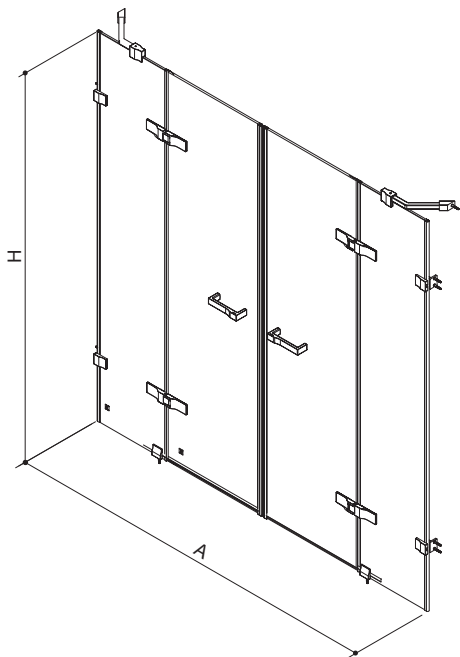

产品规格:

型号	K-36934T-L-SHP
尺寸(宽度 × 高度)	(1500-2400) × (1850-2000) mm
类型	一字型, 两固两活
材料	8mm 钢化玻璃(-L)
颜色	亮银色(-SHP)

产品尺寸图: (单位:毫米)

K-36934T

SKU	A	H
K-36934T	1500-2500	1850-2000
K-36948T		
K-36941T		
K-36955T		