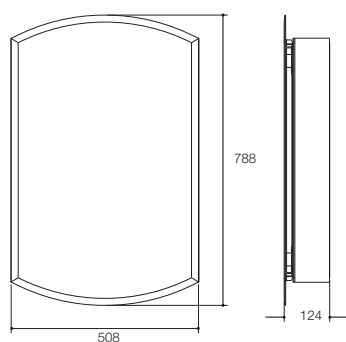

## 产品规格:

型号	K-3073T-NA
开门数目	1
铰链位置	左
尺寸	508 x 124 x 788 mm
材料	铝合金
安装方式	挂墙式/嵌入式
建议搭配	雅琦浴室柜(K-2449T-F2)或雅琦柱盆(K-2359-8-0)
相应套间	雅琦套间
备注	必须垂直悬挂

## 产品尺寸图:(单位:毫米)

K-3073T-NA