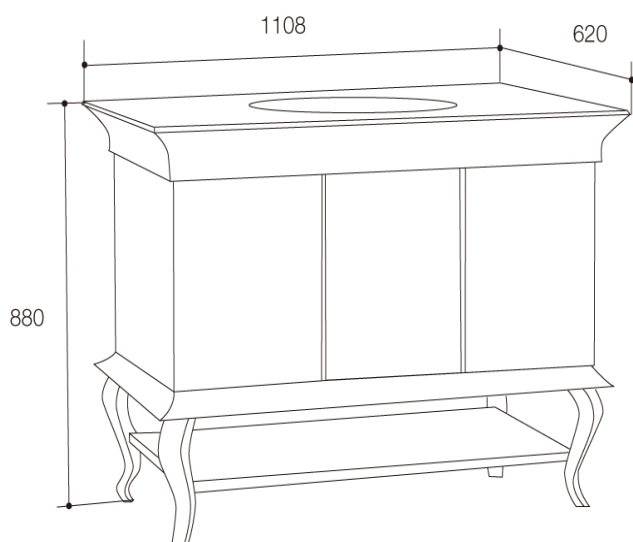

产品规格:

型号	尺寸	描述
K-2584T-A8CT-F42, 帕蒂浴室柜组合, 包含以下产品		
K-2559T-F42	1067(W)×598(D)×850(H) mm	帕蒂浴室柜
K-2606T-A8CT-WM	1108(W)×620(D)×20(H) mm	帕蒂大理石台面-中花白
K-14008T-PD-0	内尺寸: 480 × 381 mm	罗雅丽台下盆
推荐搭配		
K-2561T-F42	711(W) × 21(D) × 864(H) mm	帕蒂镜子

产品尺寸图: (单位:毫米)

Reference Value
参考值

K-2584T-A8CT

K-2561T-F42