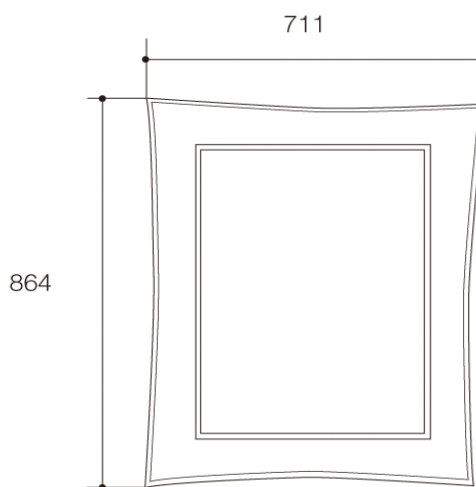

产品规格:

型号	尺寸	描述
K-2584T-A8CT-F42, 帕蒂浴室柜组合, 包含以下产品		
K-2559T-F42	1067(W)×598(D)×850(H) mm	帕蒂浴室柜
K-2606T-A8CT-WM	1108(W)×620(D)×20(H) mm	帕蒂大理石台面-中花白
K-14008T-PD-0	内尺寸: 480 × 381 mm	罗雅丽台下盆
推荐搭配		
K-2561T-F42	711(W) × 21(D) × 864(H) mm	帕蒂镜子

产品尺寸图: (单位:毫米)

Reference Value
参考值

K-2584T-A8CT

K-2561T-F42