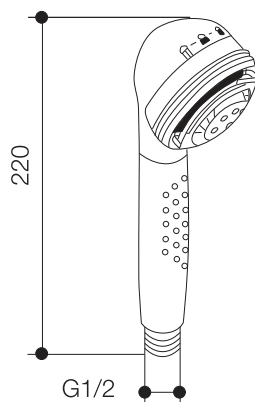

产品规格:

型号	表面处理
K-18528T	抛光镀铬 (-CP) \ 法兰金 (-AF) \ 罗曼银 (-BN) \ 香槟 (-SN) \ 永恒金 (-PGD) \ 罗曼金 (-BGD)

产品尺寸图: (单位:毫米)

K-18528T