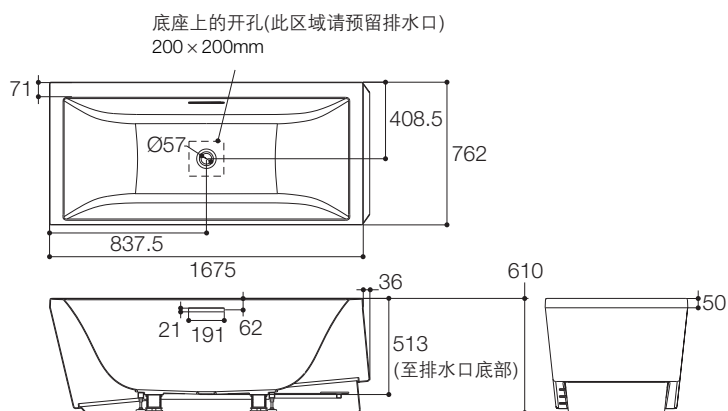

产品规格:

型号	K-18343T
尺寸(长×宽×高)	1675×762×610mm
内部尺寸	顶边: 1530×657mm 底边: 1052×471mm
满水容量	235升
重量	55公斤
材料	压克力
安装方式	独立式
包括配件	
排水	K-18355T
款式变化	
同设计压克力浴缸	K-18341T
备注	本产品只提供白色(0)

产品尺寸图: (单位:毫米)

K-18343T