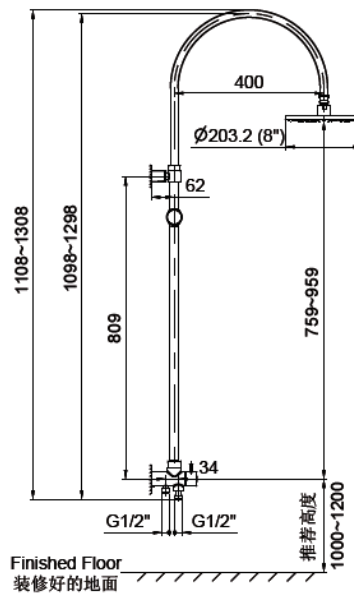

## K-12967T

产品规格:

型号	包括配件	表面处理	表面处理
K-12967T	包括高度可调型弧型淋浴柱(带切换器)、滑动花洒托架、随心雨花洒8"-圆型, 需另配挂墙式龙头本体	抛光镀铬(-CP) 法兰金(-AF) 拉丝镀镍(-BN)	最佳工作水压: 3公斤

产品尺寸图: (单位:毫米)

K-12967T