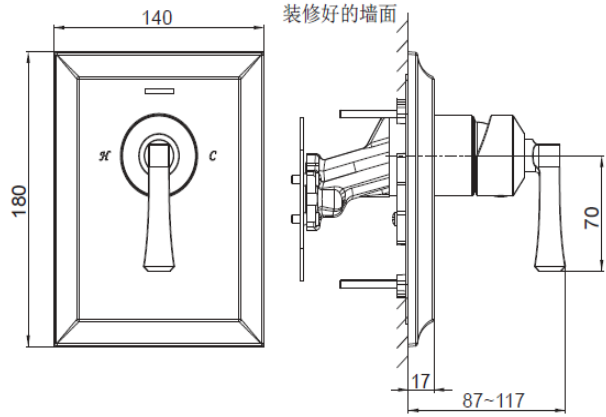

99962T-4 99963T-4
 99960T-4V 99961T-4V
 99964T-4A 99965T-4A

产品规格

型号	表面处理	包括配件
智配方形入墙式浴缸花洒阀芯及面板-经典型（玛尔戈把手）		
99962T-4	CP抛光镀铬	需另配98699T-NA通用安装盒 两路出水
智配方形入墙式花洒阀芯及面板-经典型（玛尔戈把手）		
99963T-4	CP抛光镀铬	需另配98699T-NA通用安装盒 一路出水
智配方形入墙式浴缸花洒阀芯及面板-经典型（梅玛把手）		
99960T-4V	CP抛光镀铬	需另配98699T-NA通用安装盒 两路出水
智配方形入墙式花洒阀芯及面板-经典型（梅玛把手）		
99961T-4V	CP抛光镀铬	需另配98699T-NA通用安装盒 一路出水
智配方形入墙式浴缸花洒阀芯及面板-经典型（宾斯把手）		
99964T-4A	CP抛光镀铬	需另配98699T-NA通用安装盒 两路出水
智配方形入墙式花洒阀芯及面板-经典型（宾斯把手）		
99965T-4A	CP抛光镀铬	需另配98699T-NA通用安装盒 一路出水

产品尺寸图：单位：（毫米）

99960T-4V

99961T-4V

99962T-4

99963T-4

99964T-4A

99965T-4A