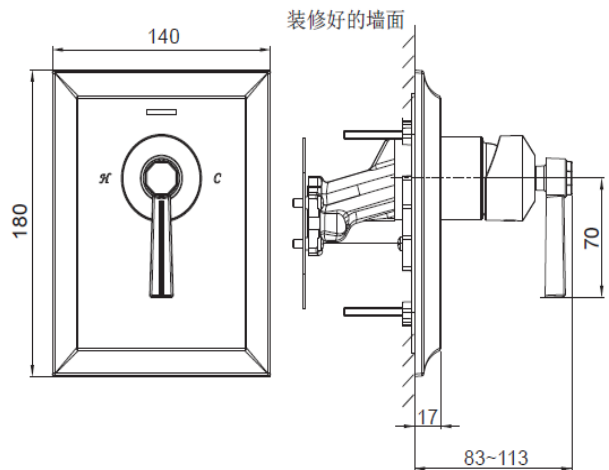

99962T-4 99963T-4
 99960T-4V 99961T-4V
 99964T-4A 99965T-4A

产品规格

型号	表面处理	包括配件
智配方形入墙式浴缸花洒阀芯及面板-经典型（玛尔戈把手）		
99962T-4	CP抛光镀铬	需另配98699T-NA通用安装盒 两路出水
智配方形入墙式花洒阀芯及面板-经典型（玛尔戈把手）		
99963T-4	CP抛光镀铬	需另配98699T-NA通用安装盒 一路出水
智配方形入墙式浴缸花洒阀芯及面板-经典型（梅玛把手）		
99960T-4V	CP抛光镀铬	需另配98699T-NA通用安装盒 两路出水
智配方形入墙式花洒阀芯及面板-经典型（梅玛把手）		
99961T-4V	CP抛光镀铬	需另配98699T-NA通用安装盒 一路出水
智配方形入墙式浴缸花洒阀芯及面板-经典型（宾斯把手）		
99964T-4A	CP抛光镀铬	需另配98699T-NA通用安装盒 两路出水
智配方形入墙式花洒阀芯及面板-经典型（宾斯把手）		
99965T-4A	CP抛光镀铬	需另配98699T-NA通用安装盒 一路出水

产品尺寸图：单位：（毫米）

99960T-4V

99961T-4V

99962T-4

99963T-4

99964T-4A

99965T-4A