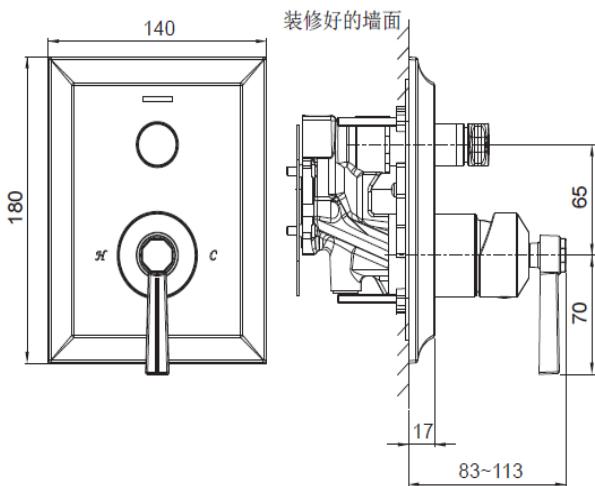

99962T-4 99963T-4
 99960T-4V 99961T-4V
 99964T-4A 99965T-4A

产品规格

型号	表面处理	包括配件
智配方形入墙式浴缸花洒阀芯及面板-经典型（玛尔戈把手）		
99962T-4	CP抛光镀铬	需另配98699T-NA通用安装盒 两路出水
智配方形入墙式花洒阀芯及面板-经典型（玛尔戈把手）		
99963T-4	CP抛光镀铬	需另配98699T-NA通用安装盒 一路出水
智配方形入墙式浴缸花洒阀芯及面板-经典型（梅玛把手）		
99960T-4V	CP抛光镀铬	需另配98699T-NA通用安装盒 两路出水
智配方形入墙式花洒阀芯及面板-经典型（梅玛把手）		
99961T-4V	CP抛光镀铬	需另配98699T-NA通用安装盒 一路出水
智配方形入墙式浴缸花洒阀芯及面板-经典型（宾斯把手）		
99964T-4A	CP抛光镀铬	需另配98699T-NA通用安装盒 两路出水
智配方形入墙式花洒阀芯及面板-经典型（宾斯把手）		
99965T-4A	CP抛光镀铬	需另配98699T-NA通用安装盒 一路出水

产品尺寸图：单位：（毫米）

99960T-4V

99961T-4V

99962T-4

99963T-4

99964T-4A

99965T-4A