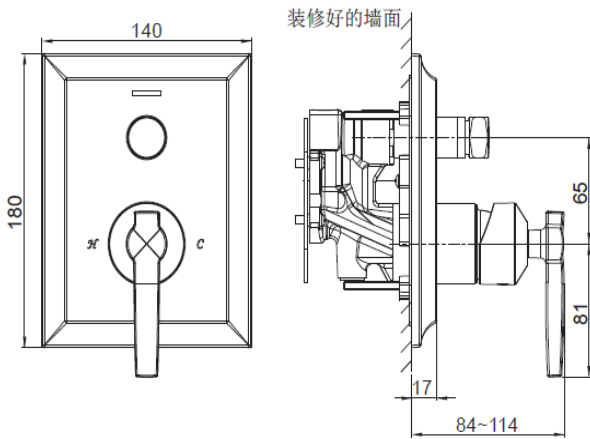

99962T-4 99963T-4
 99960T-4V 99961T-4V
 99964T-4A 99965T-4A

产品规格

型号	表面处理	包括配件
智配方形入墙式浴缸花洒阀芯及面板-经典型（玛尔戈把手）		
99962T-4	CP抛光镀铬	需另配98699T-NA通用安装盒 两路出水
智配方形入墙式花洒阀芯及面板-经典型（玛尔戈把手）		
99963T-4	CP抛光镀铬	需另配98699T-NA通用安装盒 一路出水
智配方形入墙式浴缸花洒阀芯及面板-经典型（梅玛把手）		
99960T-4V	CP抛光镀铬	需另配98699T-NA通用安装盒 两路出水
智配方形入墙式花洒阀芯及面板-经典型（梅玛把手）		
99961T-4V	CP抛光镀铬	需另配98699T-NA通用安装盒 一路出水
智配方形入墙式浴缸花洒阀芯及面板-经典型（宾斯把手）		
99964T-4A	CP抛光镀铬	需另配98699T-NA通用安装盒 两路出水
智配方形入墙式花洒阀芯及面板-经典型（宾斯把手）		
99965T-4A	CP抛光镀铬	需另配98699T-NA通用安装盒 一路出水

产品尺寸图：单位：（毫米）

99960T-4V

99961T-4V

99962T-4

99963T-4

99964T-4A

99965T-4A