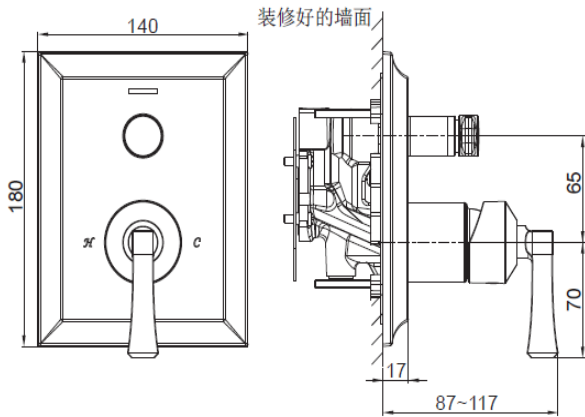

99962T-4 99963T-4
 99960T-4V 99961T-4V
 99964T-4A 99965T-4A

产品规格

型号	表面处理	包括配件
智配方形入墙式浴缸花洒阀芯及面板-经典型（玛尔戈把手）		
99962T-4	CP抛光镀铬	需另配98699T-NA通用安装盒 两路出水
智配方形入墙式花洒阀芯及面板-经典型（玛尔戈把手）		
99963T-4	CP抛光镀铬	需另配98699T-NA通用安装盒 一路出水
智配方形入墙式浴缸花洒阀芯及面板-经典型（梅玛把手）		
99960T-4V	CP抛光镀铬	需另配98699T-NA通用安装盒 两路出水
智配方形入墙式花洒阀芯及面板-经典型（梅玛把手）		
99961T-4V	CP抛光镀铬	需另配98699T-NA通用安装盒 一路出水
智配方形入墙式浴缸花洒阀芯及面板-经典型（宾斯把手）		
99964T-4A	CP抛光镀铬	需另配98699T-NA通用安装盒 两路出水
智配方形入墙式花洒阀芯及面板-经典型（宾斯把手）		
99965T-4A	CP抛光镀铬	需另配98699T-NA通用安装盒 一路出水

产品尺寸图：单位：（毫米）

99960T-4V

99961T-4V

99962T-4

99963T-4

99964T-4A

99965T-4A