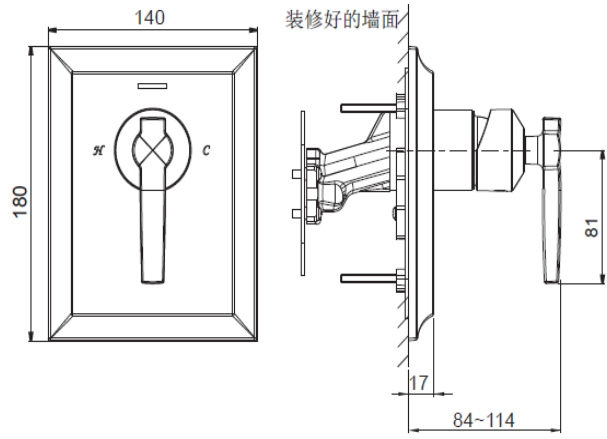

99962T-4 99963T-4
 99960T-4V 99961T-4V
 99964T-4A 99965T-4A

产品规格

型号	表面处理	包括配件
智配方形入墙式浴缸花洒阀芯及面板-经典型（玛尔戈把手）		
99962T-4	CP抛光镀铬	需另配98699T-NA通用安装盒 两路出水
智配方形入墙式花洒阀芯及面板-经典型（玛尔戈把手）		
99963T-4	CP抛光镀铬	需另配98699T-NA通用安装盒 一路出水
智配方形入墙式浴缸花洒阀芯及面板-经典型（梅玛把手）		
99960T-4V	CP抛光镀铬	需另配98699T-NA通用安装盒 两路出水
智配方形入墙式花洒阀芯及面板-经典型（梅玛把手）		
99961T-4V	CP抛光镀铬	需另配98699T-NA通用安装盒 一路出水
智配方形入墙式浴缸花洒阀芯及面板-经典型（宾斯把手）		
99964T-4A	CP抛光镀铬	需另配98699T-NA通用安装盒 两路出水
智配方形入墙式花洒阀芯及面板-经典型（宾斯把手）		
99965T-4A	CP抛光镀铬	需另配98699T-NA通用安装盒 一路出水

产品尺寸图：单位：（毫米）

99960T-4V

99961T-4V

99962T-4

99963T-4

99964T-4A

99965T-4A